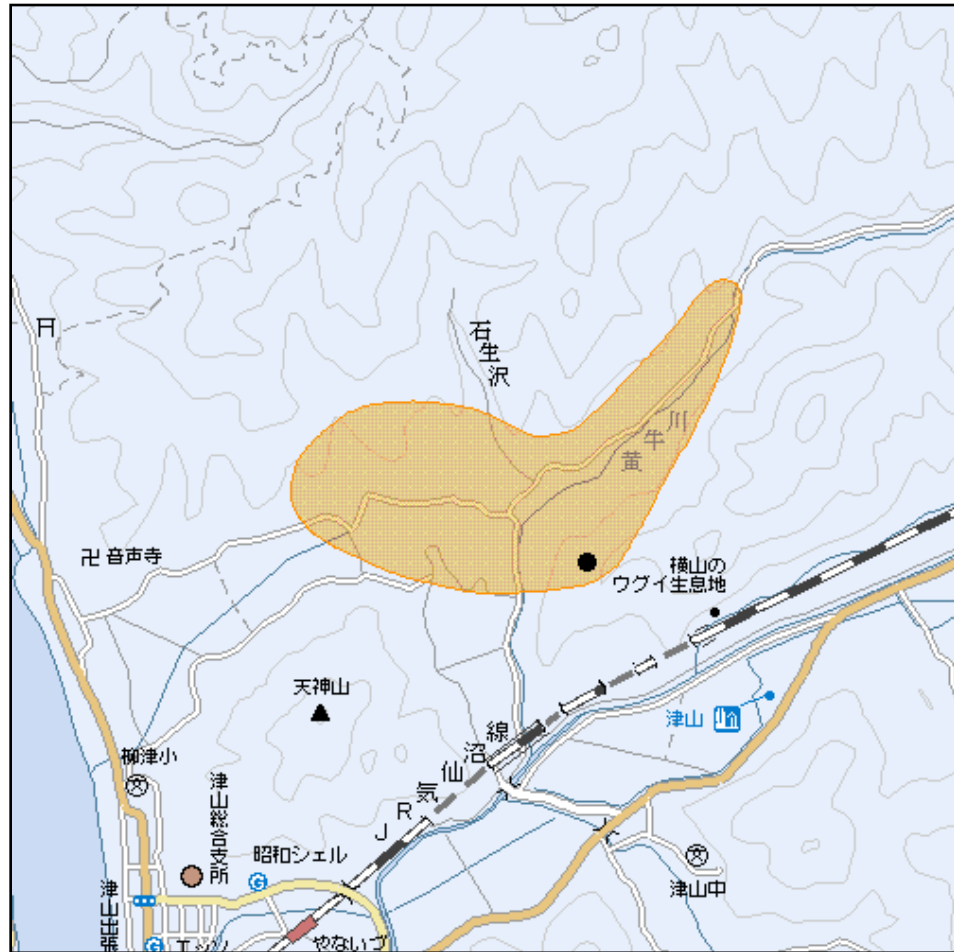

津山入沢中継局(地上デジタルテレビ放送)の概要及び放送エリア図

 放送エリア

● 送信所

注1 エリアは、電波法令に規定する「放送区域」を表しており地上10メートルの高さで、送信所からの放送波の電界強度が1mV/m以上得られる区域として算出されたものです。

2 エリア内であっても、地形やビル陰等により電波が遮られる場合など、視聴できないことがあります。

放送局名	リモコン番号	周波数
NHK(総合)	3	44ch
NHK(教育)	2	43ch
東北放送(TBC)	1	45ch
仙台放送(OX)	8	46ch
宮城テレビ放送(MMT)	4	47ch
東日本放送(KHB)	5	48ch

出力 0.01W

放送区域

宮城県登米市の一部

放送区域内世帯数

約50世帯

宮城県内の他の中継局についても順次設置される予定です。
 その他、地上デジタルテレビ放送に関することは当局のホームページ
<http://www.soumu.go.jp/soutsu/tohoku/digital/index.html> を参考にしてください。