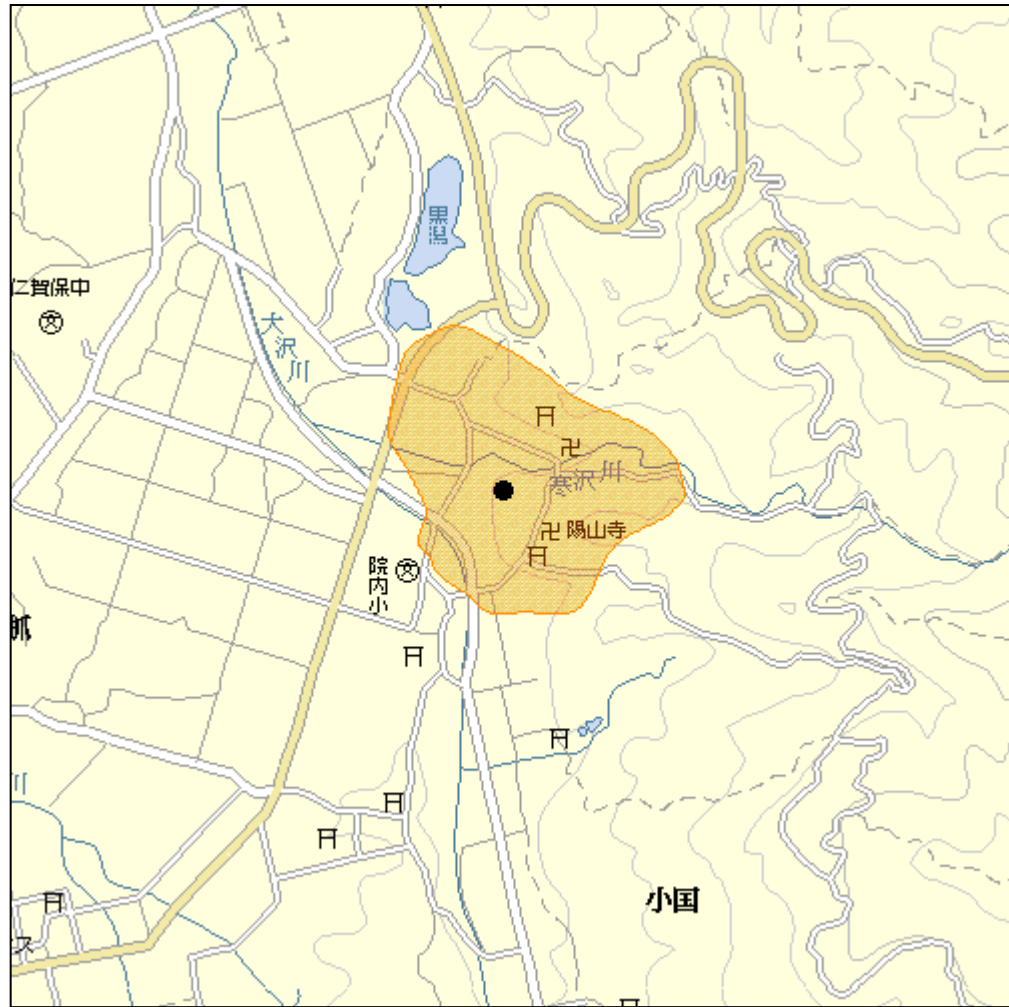

仁賀保院内中継局(地上デジタルテレビ放送)の概要及び放送エリア図

 放送エリア

● 送信所(山崎)

注1 エリアは、電波法令に規定する「放送区域」を表しており地上10メートルの高さで、送信所からの放送波の電界強度が1mV/m以上得られる区域として算出されたものです。

2 エリア内であっても、地形やビル陰等により電波が遮られる場合など、視聴できないことがあります。

放送局名	リモコン番号	周波数
NHK(総合)	1	43ch
NHK(教育)	2	41ch
秋田放送(ABS)	4	45ch
秋田テレビ(AKT)	8	42ch
秋田朝日放送(AAB)	5	44ch

出力 0.01W

放送区域

秋田県にかほ市の一部

放送区域内世帯数

約70世帯

秋田県内の他の中継局についても順次設置される予定です。
 その他、地上デジタルテレビ放送に関することは当局のホームページ
<http://www.soumu.go.jp/soutsu/tohoku/digital/index.html> を参考にしてください。