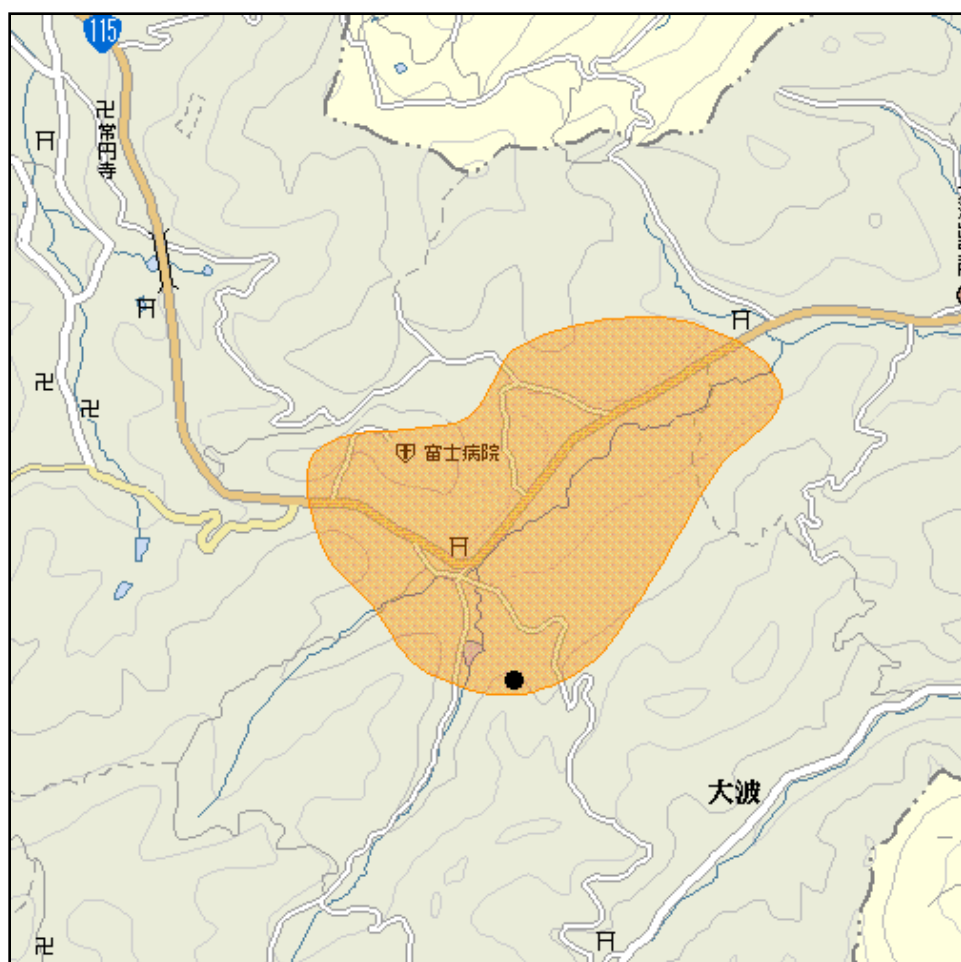

## 福島大波中継局(地上デジタルテレビ放送)の概要及び放送エリア図

 放送エリア

- 送信所(黒志田山)

- 注1 エリアは、電波法令に規定する「放送区域」を表しており地上10メートルの高さで、送信所からの放送波の電界強度が1mV/m以上得られる区域として算出されたものです。
- 2 エリア内であっても、地形やビル陰等により電波が遮られる場合など、視聴できないことがあります。

放送局名	リモコン番号	周波数
NHK(総合)	1	30ch
NHK(教育)	2	32ch
福島テレビ(FTV)	8	34ch
福島中央テレビ(FCT)	4	40ch
福島放送(KFB)	5	38ch
テレビユー福島(TUF)	6	24ch

出力 0.01W

放送区域  
福島県福島市の一部

放送区域内世帯数  
約100世帯

福島県内の他の中継局についても順次設置される予定です。  
その他、地上デジタルテレビ放送に関することは当局のホームページ  
<http://www.soumu.go.jp/soutsu/tohoku/digital/index.html> を参考にしてください。