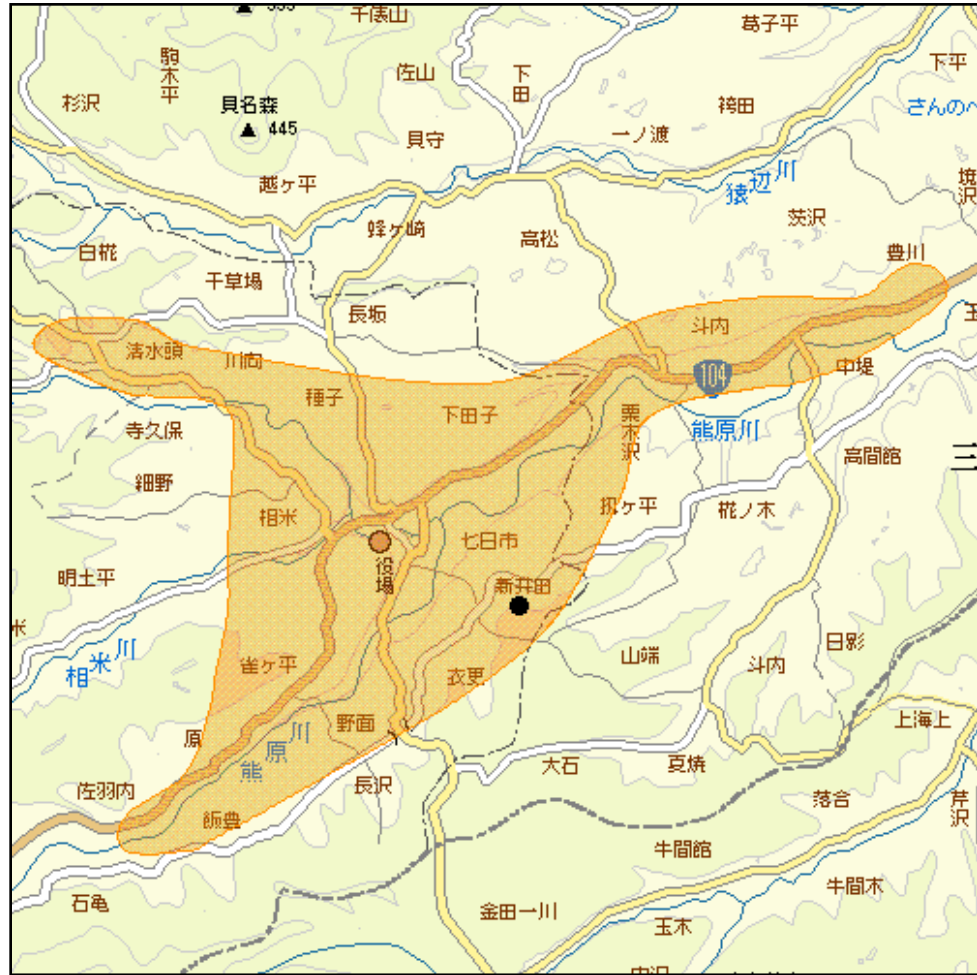

田子中継局(地上デジタルテレビ放送)の概要及び放送エリア図

放送エリア

送信所(南東高地)

注1 エリアは、電波法令に規定する「放送区域」を表しており地上10メートルの高さで、送信所からの放送波の電界強度が1 mV/m以上得られる区域として算出されたものです。

2 エリア内であっても、地形やビル陰等により電波が遮られる場合など、視聴できないことがあります。

放送局名	リモコン番号	周波数
NHK(総合)	3	39ch
NHK(教育)	2	35ch
青森放送(RAB)	1	47ch
青森テレビ(ATV)	6	45ch
青森朝日放送(ABA)	5	49ch

出力 3W

放送区域

青森県田子町の一部

放送区域内世帯数

約1,800世帯

青森県内の他の中継局についても順次設置される予定です。
 その他、地上デジタルテレビ放送に関することは当局のホームページ
<http://www.soumu.go.jp/soutsu/tohoku/digital/index.html> を参考にしてください。