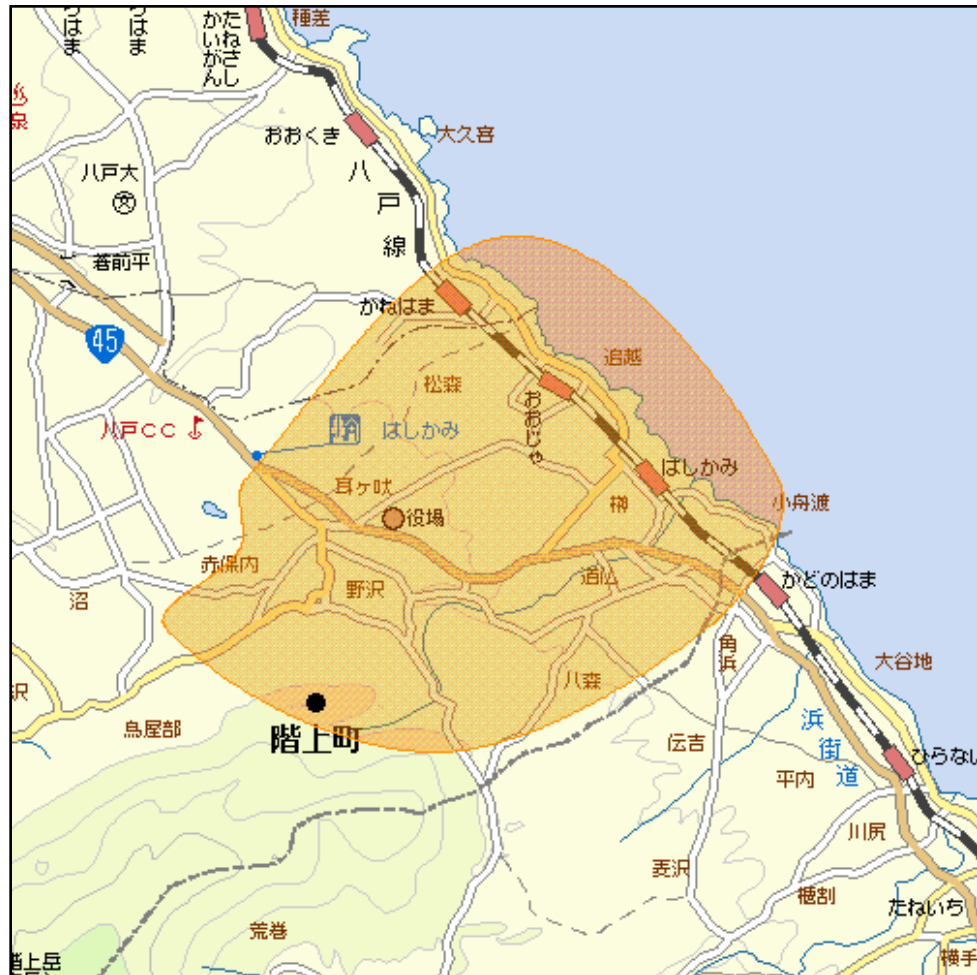

## 道仏中継局(地上デジタルテレビ放送)の概要及び放送エリア図

放送エリア

送信所(赤保内)

- 注1 エリアは、電波法令に規定する「放送区域」を表しており地上10メートルの高さで、送信所からの放送波の電界強度が1mV/m以上得られる区域として算出されたものです。
- 2 エリア内であっても、地形やビル陰等により電波が遮られる場合など、視聴できないことがあります。

| 放送局名        | リモコン番号 | 周波数  |
|-------------|--------|------|
| NHK(総合)     | 3      | 48ch |
| NHK(教育)     | 2      | 35ch |
| 青森放送(RAB)   | 1      | 40ch |
| 青森テレビ(ATV)  | 6      | 52ch |
| 青森朝日放送(ABA) | 5      | 49ch |

出力 1W

放送区域

青森県八戸市

及び階上町の各一部

放送区域内世帯数

約2,300世帯

青森県内の他の中継局についても順次設置される予定です。  
 その他、地上デジタルテレビ放送に関することは当局のホームページ  
<http://www.soumu.go.jp/soutsu/tohoku/digital/index.html> を参考にしてください。