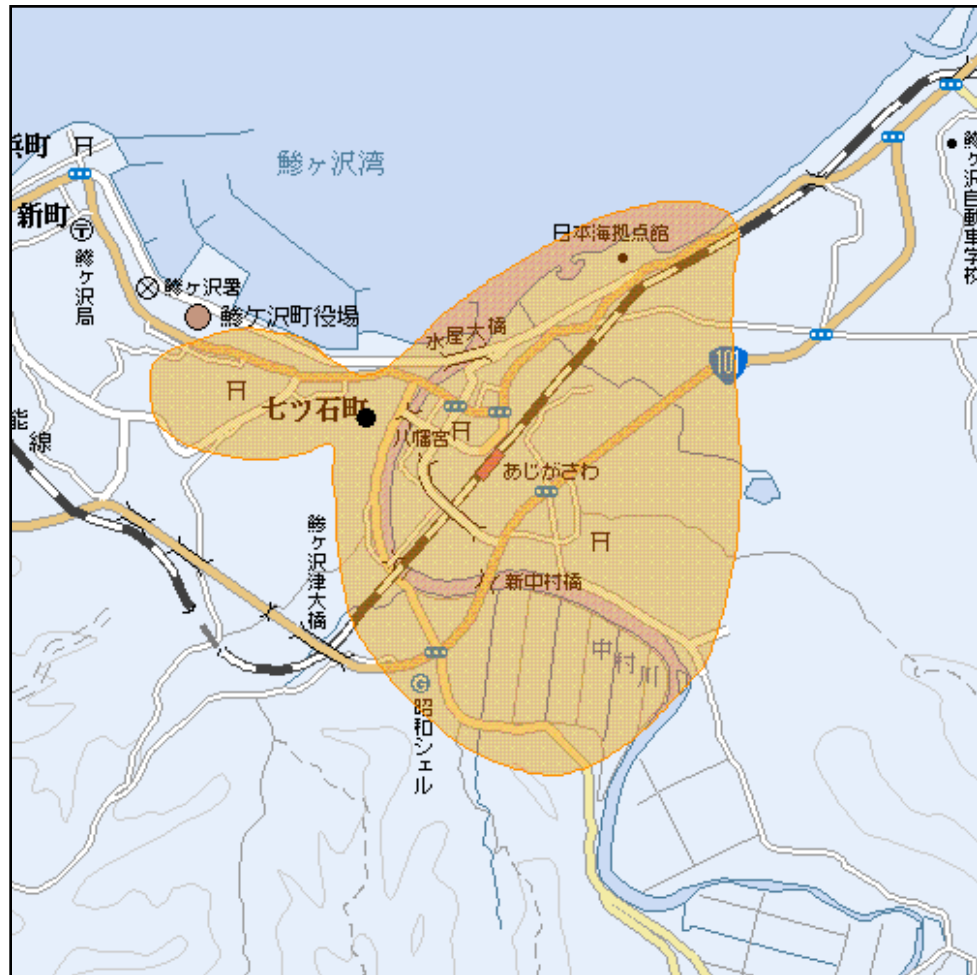

西津軽舞戸中継局(地上デジタルテレビ放送)の概要及び放送エリア図

放送エリア

- 送信所(舞戸町字桜山)

- 注1 エリアは、電波法令に規定する「放送区域」を表しており地上10メートルの高さで、送信所からの放送波の電界強度が1mV/m以上得られる区域として算出されたものです。
- 2 エリア内であっても、地形やビル陰等により電波が遮られる場合など、視聴できないことがあります。

放送局名	リモコン番号	周波数
NHK(総合)	3	16ch
NHK(教育)	2	13ch
青森放送(RAB)	1	28ch
青森テレビ(ATV)	6	30ch
青森朝日放送(ABA)	5	32ch

出力 0.01W

放送区域

青森県鱒ヶ沢町の一部

放送区域内世帯数

約1,300世帯

青森県内の他の中継局についても順次設置される予定です。
 その他、地上デジタルテレビ放送に関することは当局のホームページ
<http://www.soumu.go.jp/soutsu/tohoku/digital/index.html> を参考にしてください。