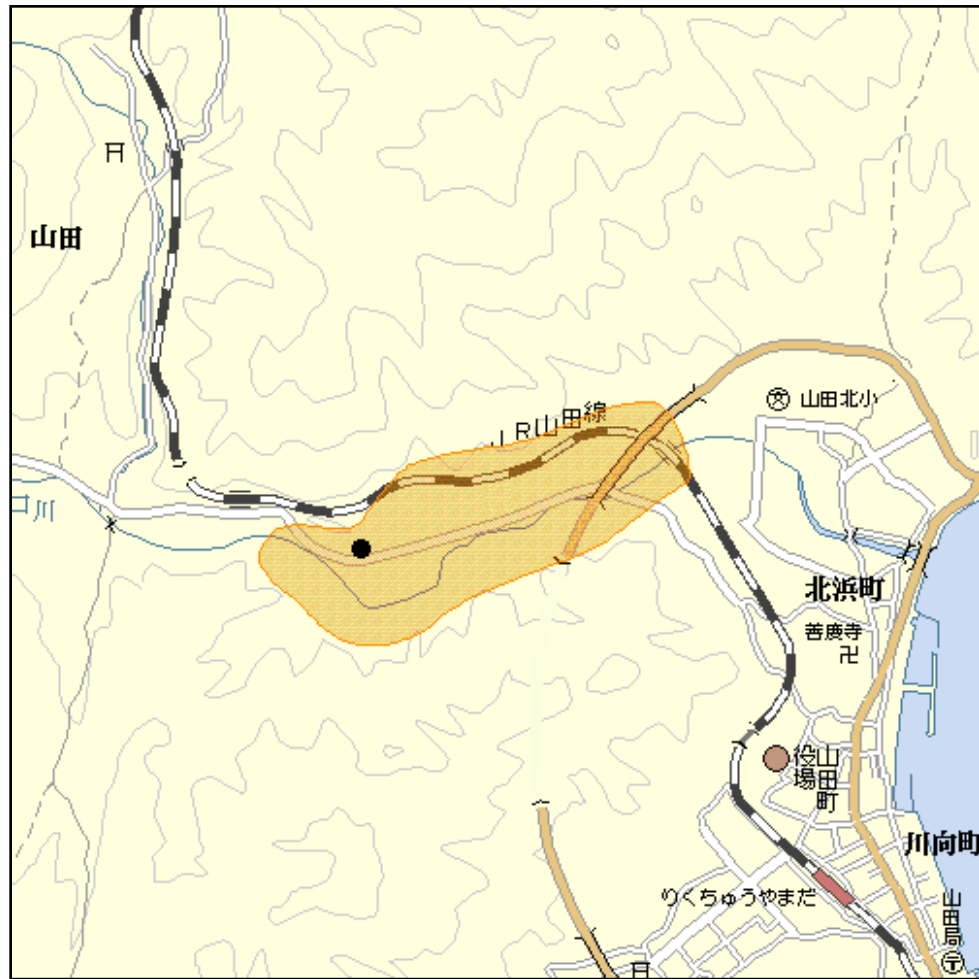

山田関谷中継局(地上デジタルテレビ放送)の概要及び放送エリア図

 放送エリア

● 送信所

注1 エリアは、電波法令に規定する「放送区域」を表しており地上10メートルの高さで、送信所からの放送波の電界強度が1mV/m以上得られる区域として算出されたものです。

2 エリア内であっても、地形やビル陰等により電波が遮られる場合など、視聴できないことがあります。

放送局名	リモコン番号	周波数
NHK(総合)	1	31ch
NHK(教育)	2	32ch
IBC岩手放送(IBC)	6	33ch
テレビ岩手(TVI)	4	34ch
岩手めんこいテレビ(MIT)	8	35ch
岩手朝日テレビ(IAT)	5	36ch

出力 0.01W

放送区域

岩手県山田町の一部

放送区域内世帯数

約80世帯

岩手県内の他の中継局についても順次設置される予定です。
 その他、地上デジタルテレビ放送に関することは当局のホームページ
<http://www.soumu.go.jp/soutsu/tohoku/digital/index.html> を参考にしてください。