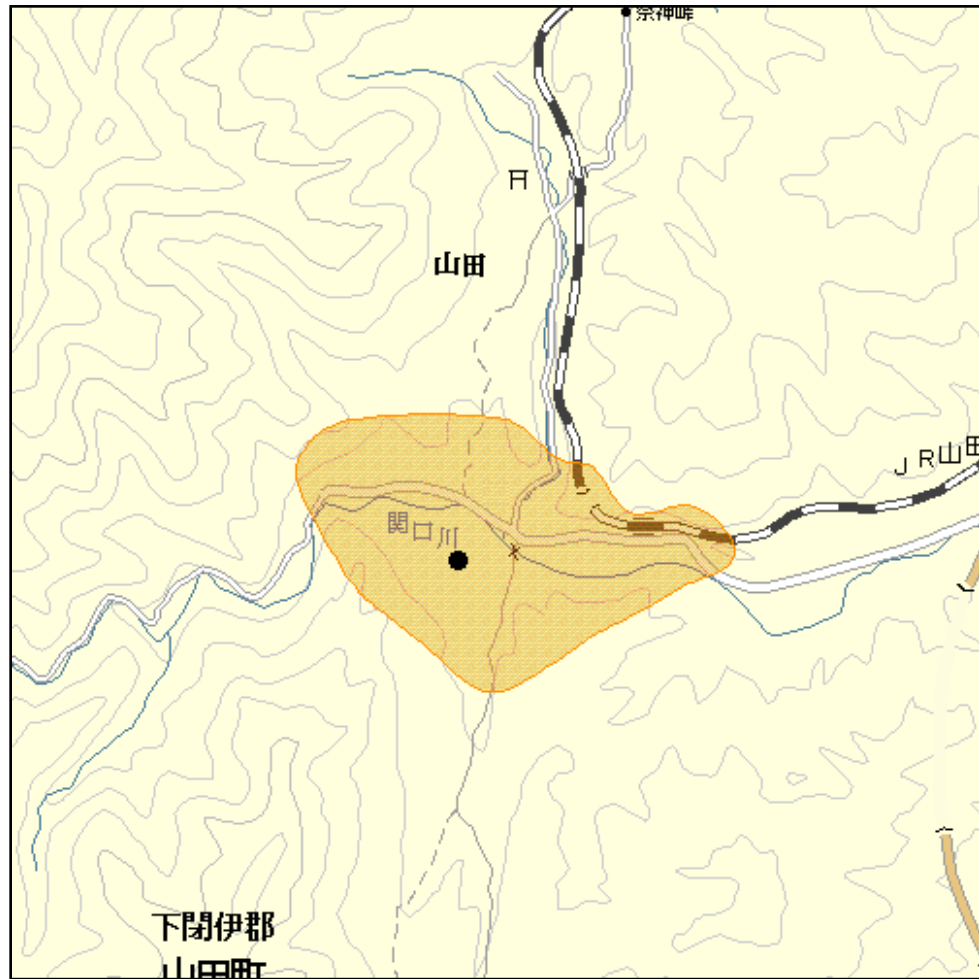

## 山田関口中継局(地上デジタルテレビ放送)の概要及び放送エリア図

放送エリア

送信所

- 注1 エリアは、電波法令に規定する「放送区域」を表しており地上10メートルの高さで、送信所からの放送波の電界強度が1mV/m以上得られる区域として算出されたものです。
- 2 エリア内であっても、地形やビル陰等により電波が遮られる場合など、視聴できないことがあります。

放送局名	リモコン番号	周波数
NHK(総合)	1	26ch
NHK(教育)	2	27ch
IBC岩手放送(IBC)	6	28ch
テレビ岩手(TVI)	4	29ch
岩手めんこいテレビ(MIT)	8	30ch
岩手朝日テレビ(IAT)	5	25ch

出力 0.01W

放送区域

岩手県山田町の一部

放送区域内世帯数

約70世帯

岩手県内の他の中継局についても順次設置される予定です。  
 その他、地上デジタルテレビ放送に関することは当局のホームページ  
<http://www.soumu.go.jp/soutsu/tohoku/digital/index.html> を参考にしてください。