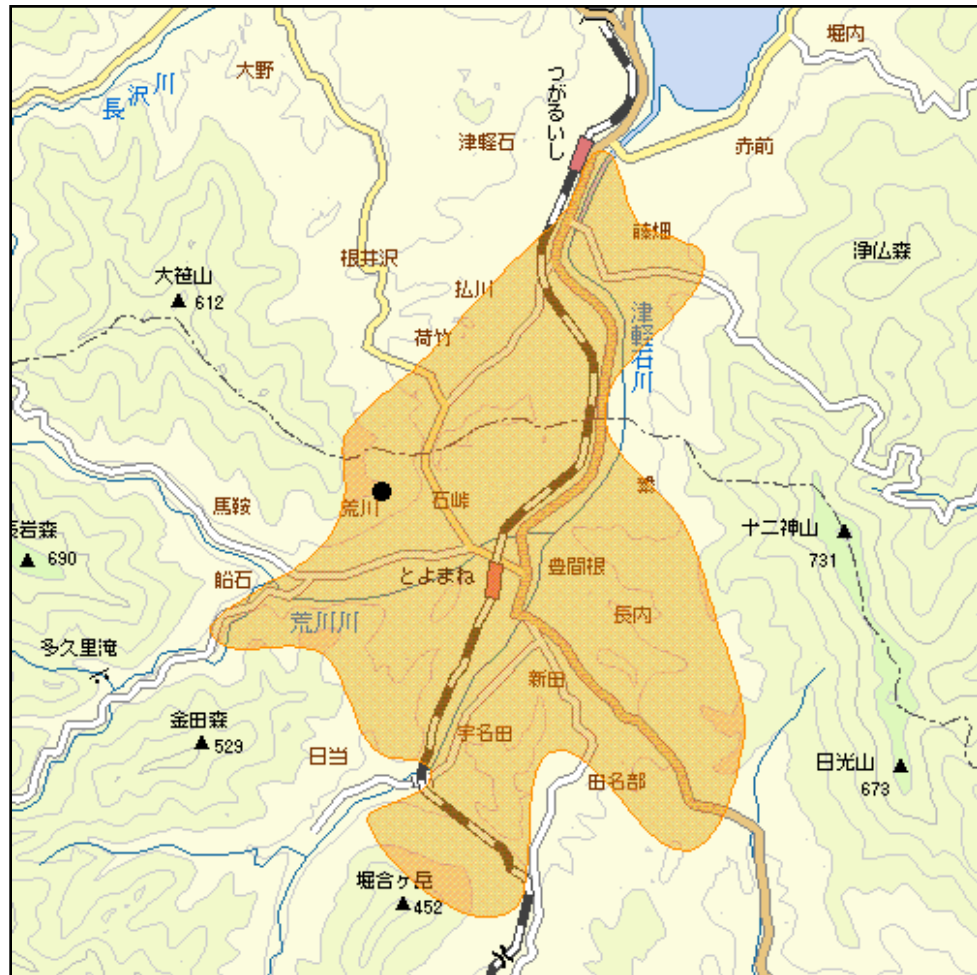

## 山田豊間根中継局(地上デジタルテレビ放送)の概要及び放送エリア図

 放送エリア

● 送信所（懸坊西方）

- 注1 エリアは、電波法令に規定する「放送区域」を表しており地上10メートルの高さで、送信所からの放送波の電界強度が1mV/m以上得られる区域として算出されたものです。
- 2 エリア内であっても、地形やビル陰等により電波が遮られる場合など、視聴できないことがあります。

放送局名	リモコン番号	周波数
NHK(総合)	1	22ch
NHK(教育)	2	24ch
IBC岩手放送(IBC)	6	32ch
テレビ岩手(TVI)	4	26ch
岩手めんこいテレビ(MIT)	8	38ch
岩手朝日テレビ(IAT)	5	45ch

出力 1 W

放送区域

岩手県宮古市

及び山田町の各一部

放送区域内世帯数

約1,400世帯

岩手県内の他の中継局についても順次設置される予定です。  
 その他、地上デジタルテレビ放送に関することは当局のホームページ  
<http://www.soumu.go.jp/soutsu/tohoku/digital/index.html> を参考にしてください。