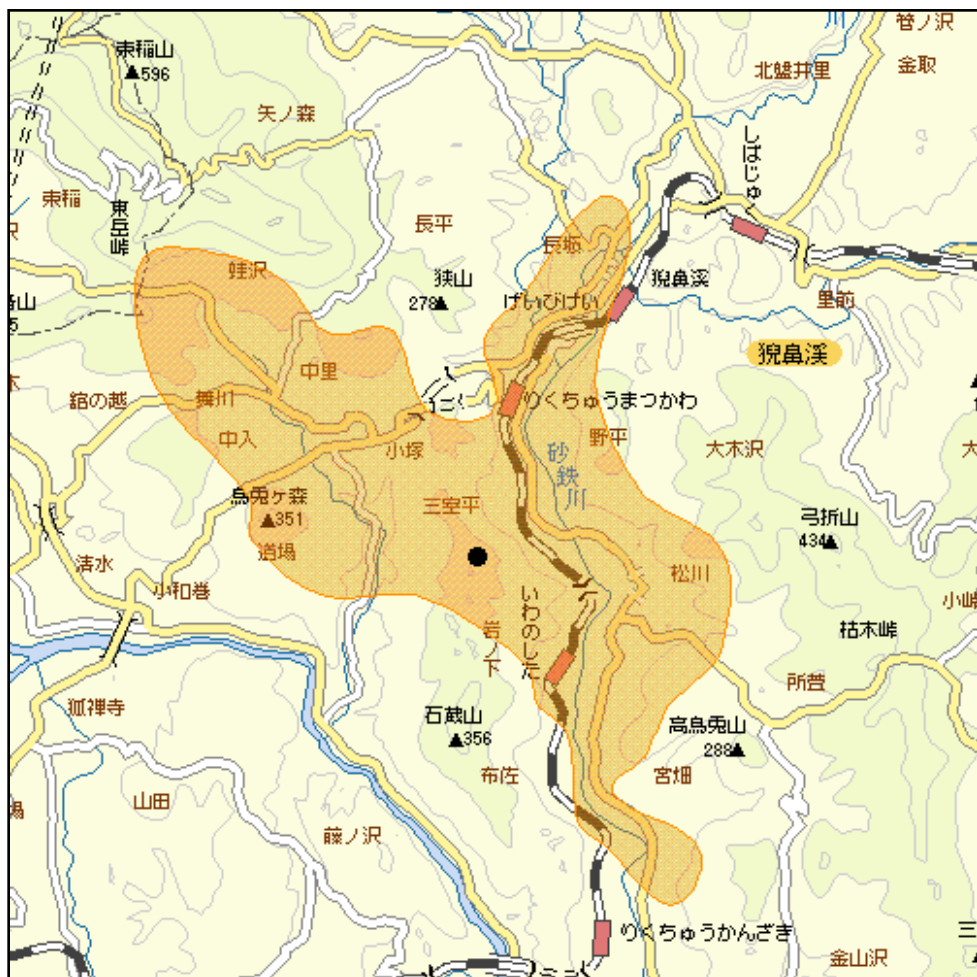

## 岩手東山中継局(地上デジタルテレビ放送)の概要及び放送エリア図

放送エリア

送信所 (三室山)

- 注1 エリアは、電波法令に規定する「放送区域」を表しており地上10メートルの高さで、送信所からの放送波の電界強度が1mV/m以上得られる区域として算出されたものです。
- 2 エリア内であっても、地形やビル陰等により電波が遮られる場合など、視聴できないことがあります。

放送局名	リモコン番号	周波数
NHK(総合)	1	26ch
NHK(教育)	2	36ch
IBC岩手放送(IBC)	6	50ch
テレビ岩手(TVI)	4	40ch
岩手めんこいテレビ(MIT)	8	38ch
岩手朝日テレビ(IAT)	5	30ch

出力 1 W

放送区域

岩手県一関市の一部

放送区域内世帯数

約 1, 200 世帯

岩手県内の他の中継局についても順次設置される予定です。  
 その他、地上デジタルテレビ放送に関することは当局のホームページ  
<http://www.soumu.go.jp/soutsu/tohoku/digital/index.html> を参考にしてください。