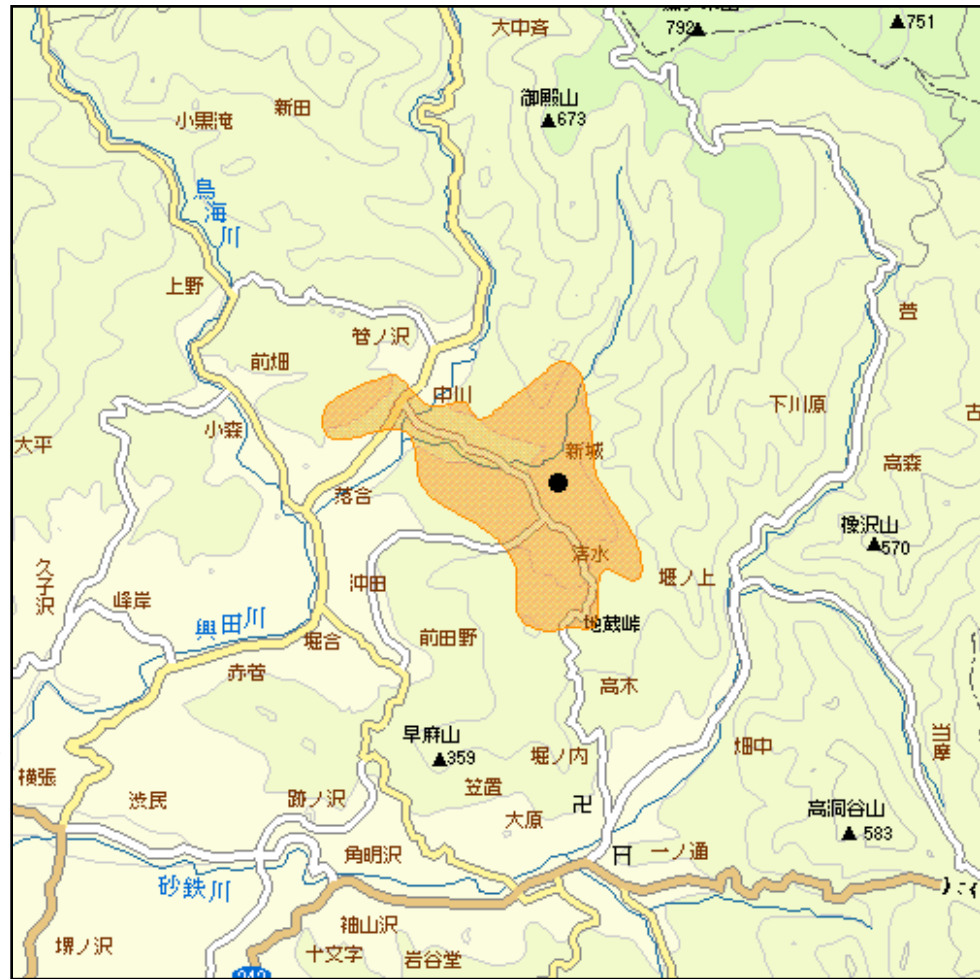

大東遅沢中継局(地上デジタルテレビ放送)の概要及び放送エリア図

放送エリア

送信所

注1 エリアは、電波法令に規定する「放送区域」を表しており地上10メートルの高さで、送信所からの放送波の電界強度が1mV/m以上得られる区域として算出されたものです。

2 エリア内であっても、地形やビル陰等により電波が遮られる場合など、視聴できないことがあります。

放送局名	リモコン番号	周波数
NHK(総合)	1	26ch
NHK(教育)	2	43ch
IBC岩手放送(IBC)	6	60ch
テレビ岩手(TVI)	4	59ch
岩手めんこいテレビ(MIT)	8	61ch
岩手朝日テレビ(IAT)	5	30ch

出力 0.1W

放送区域

岩手県一関市の一部

放送区域内世帯数

約130世帯

岩手県内の他の中継局についても順次設置される予定です。
 その他、地上デジタルテレビ放送に関することは当局のホームページ
<http://www.soumu.go.jp/soutsu/tohoku/digital/index.html> を参考にしてください。