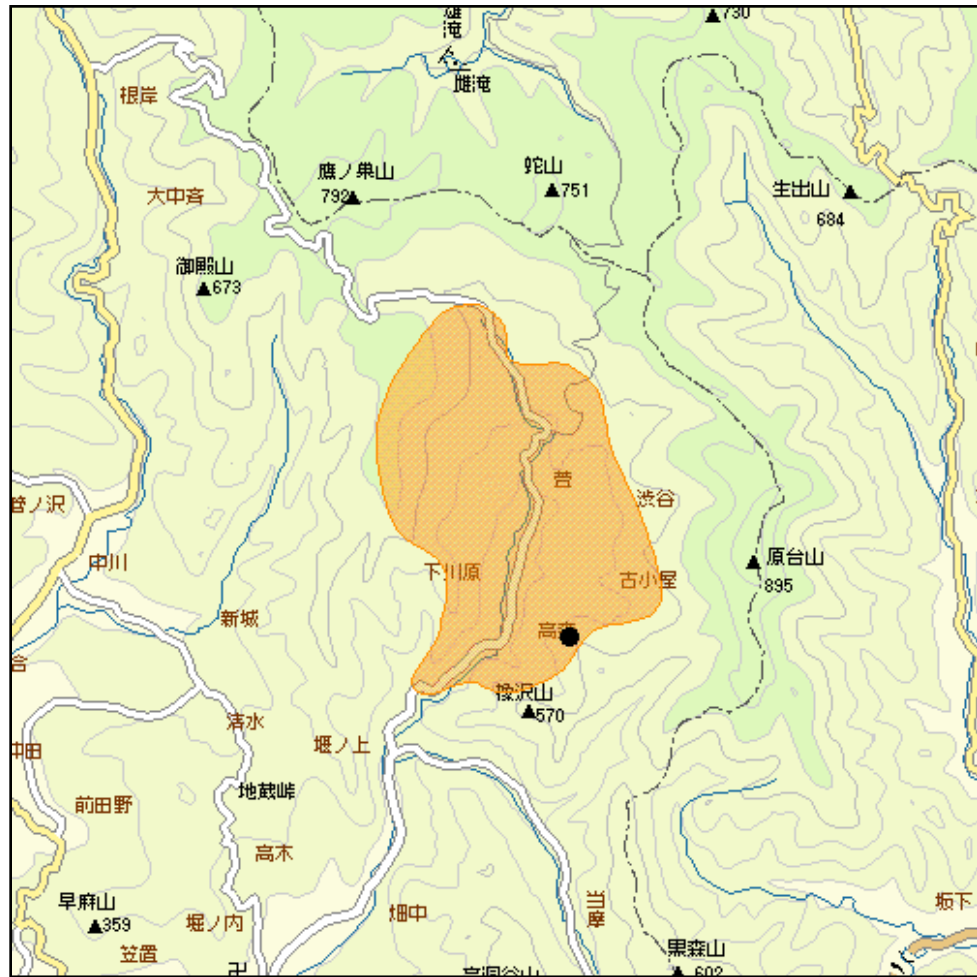

## 大東内野中継局(地上デジタルテレビ放送)の概要及び放送エリア図

 放送エリア

● 送信所

注1 エリアは、電波法令に規定する「放送区域」を表しており地上10メートルの高さで、送信所からの放送波の電界強度が1mV/m以上得られる区域として算出されたものです。

2 エリア内であっても、地形やビル陰等により電波が遮られる場合など、視聴できないことがあります。

放送局名	リモコン番号	周波数
NHK(総合)	1	26ch
NHK(教育)	2	36ch
IBC岩手放送(IBC)	6	16ch
テレビ岩手(TVI)	4	18ch
岩手めんこいテレビ(MIT)	8	20ch
岩手朝日テレビ(IAT)	5	22ch

出力 0.3W

放送区域

岩手県一関市の一部

放送区域内世帯数

約110世帯

岩手県内の他の中継局についても順次設置される予定です。  
 その他、地上デジタルテレビ放送に関することは当局のホームページ  
<http://www.soumu.go.jp/soutsu/tohoku/digital/index.html> を参考にしてください。