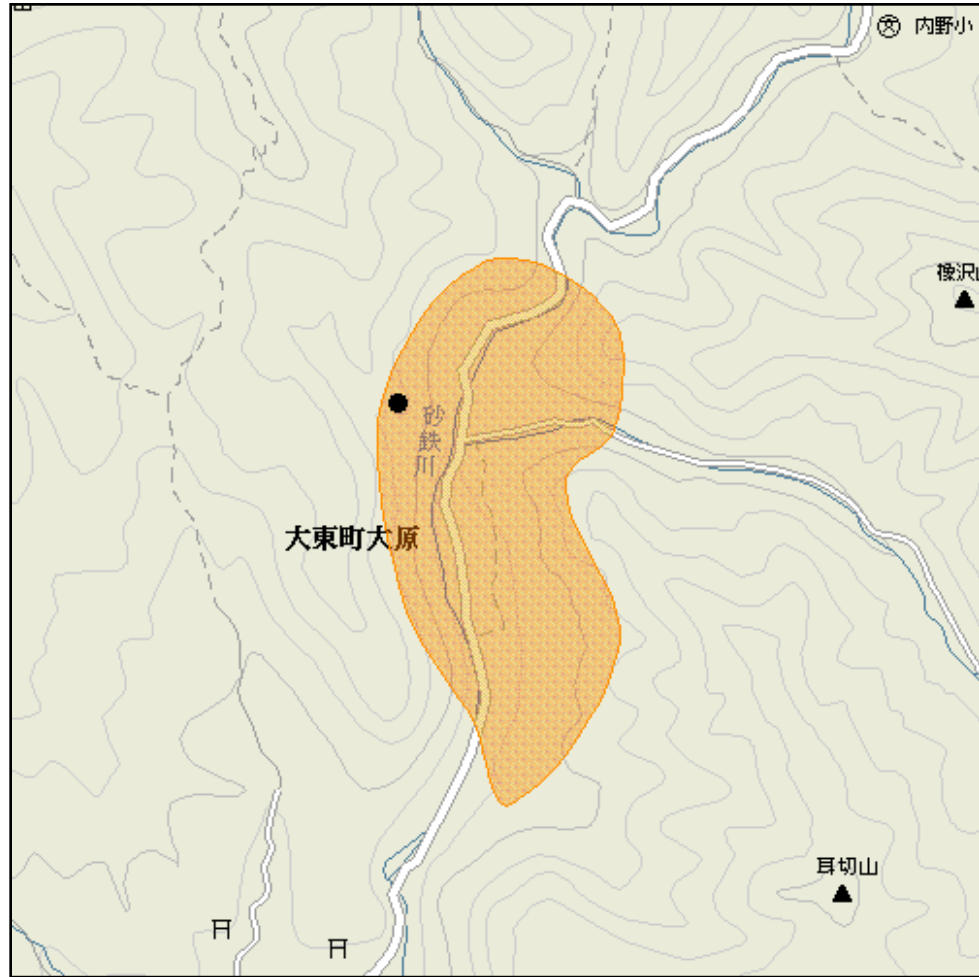

大東下内野中継局(地上デジタルテレビ放送)の概要及び放送エリア図

 放送エリア

● 送信所

注1 エリアは、電波法令に規定する「放送区域」を表しており地上10メートルの高さで、送信所からの放送波の電界強度が1mV/m以上得られる区域として算出されたものです。

2 エリア内であっても、地形やビル陰等により電波が遮られる場合など、視聴できないことがあります。

放送局名	リモコン番号	周波数
NHK(総合)	1	38ch
NHK(教育)	2	39ch
IBC岩手放送(IBC)	6	40ch
テレビ岩手(TVI)	4	41ch
岩手めんこいテレビ(MIT)	8	42ch
岩手朝日テレビ(IAT)	5	43ch

出力 0.01W

放送区域

岩手県一関市の一部

放送区域内世帯数

約30世帯

岩手県内の他の中継局についても順次設置される予定です。
 その他、地上デジタルテレビ放送に関することは当局のホームページ
<http://www.soumu.go.jp/soutsu/tohoku/digital/index.html> を参考にしてください。