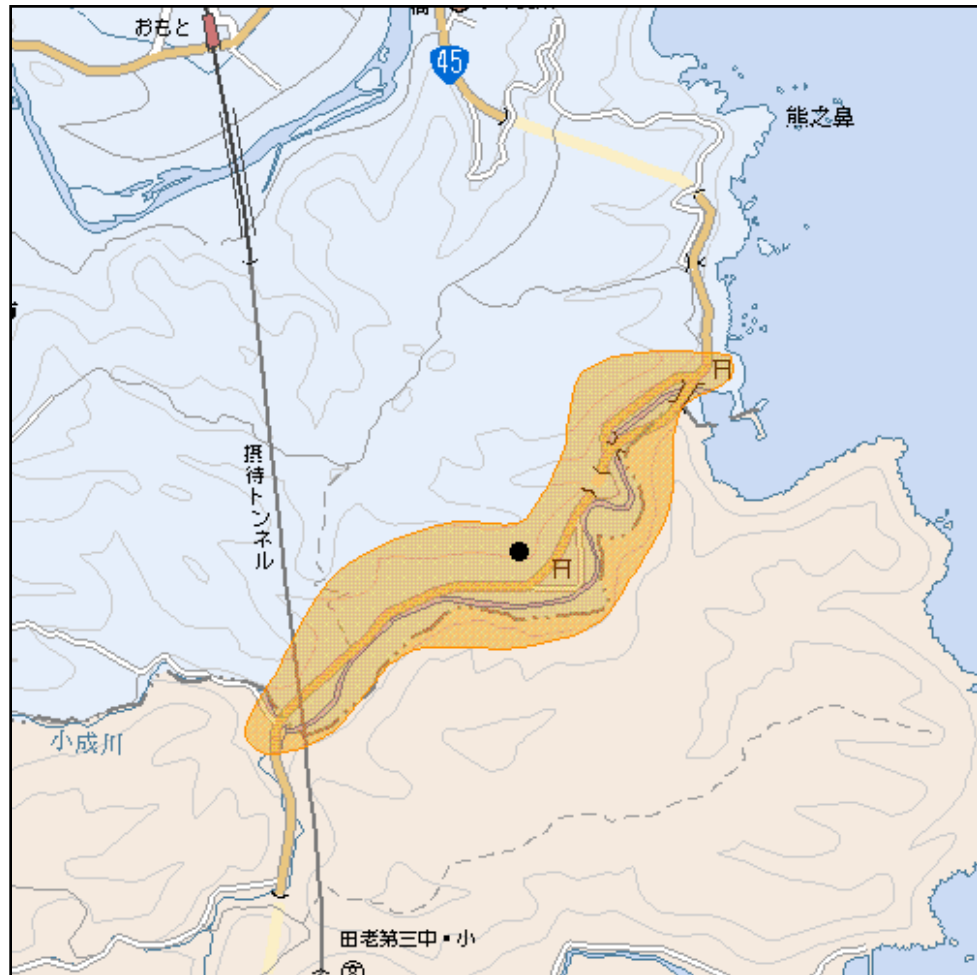

岩泉小成中継局(地上デジタルテレビ放送)の概要及び放送エリア図

 放送エリア

● 送信所

- 注1 エリアは、電波法令に規定する「放送区域」を表しており地上10メートルの高さで、送信所からの放送波の電界強度が1mV/m以上得られる区域として算出されたものです。
- 2 エリア内であっても、地形やビル陰等により電波が遮られる場合など、視聴できないことがあります。

放送局名	リモコン番号	周波数
NHK(総合)	1	36ch
NHK(教育)	2	37ch
IBC岩手放送(IBC)	6	38ch
テレビ岩手(TVI)	4	39ch
岩手めんこいテレビ(MIT)	8	40ch
岩手朝日テレビ(IAT)	5	41ch

出力 0.01W

放送区域

岩手県岩泉町の一部

放送区域内世帯数

約40世帯

岩手県内の他の中継局についても順次設置される予定です。
 その他、地上デジタルテレビ放送に関することは当局のホームページ
<http://www.soumu.go.jp/soutsu/tohoku/digital/index.html> を参考にしてください。