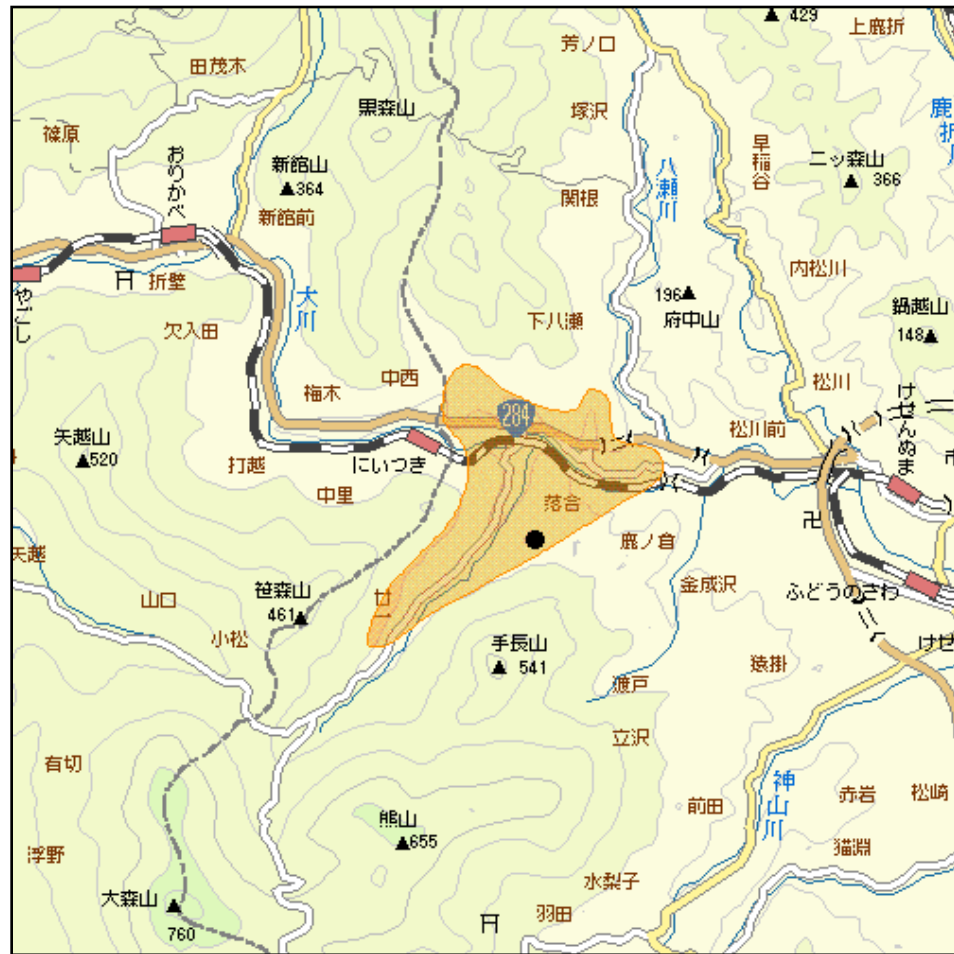

## 気仙沼前木中継局(地上デジタルテレビ放送)の概要及び放送エリア図

 放送エリア

● 送信所

注1 エリアは、電波法令に規定する「放送区域」を表しており地上10メートルの高さで、送信所からの放送波の電界強度が1mV/m以上得られる区域として算出されたものです。

2 エリア内であっても、地形やビル陰等により電波が遮られる場合など、視聴できないことがあります。

放送局名	リモコン番号	周波数
NHK(総合)	3	33ch
NHK(教育)	2	31ch
東北放送(TBC)	1	35ch
仙台放送(OX)	8	39ch
宮城テレビ放送(MMT)	4	41ch
東日本放送(KHB)	5	45ch

出力 0.1W

放送区域

宮城県気仙沼市の一部

放送区域内世帯数

約150世帯

宮城県内の他の中継局についても順次設置される予定です。  
 その他、地上デジタルテレビ放送に関することは当局のホームページ  
<http://www.soumu.go.jp/soutsu/tohoku/digital/index.html> を参考にしてください。