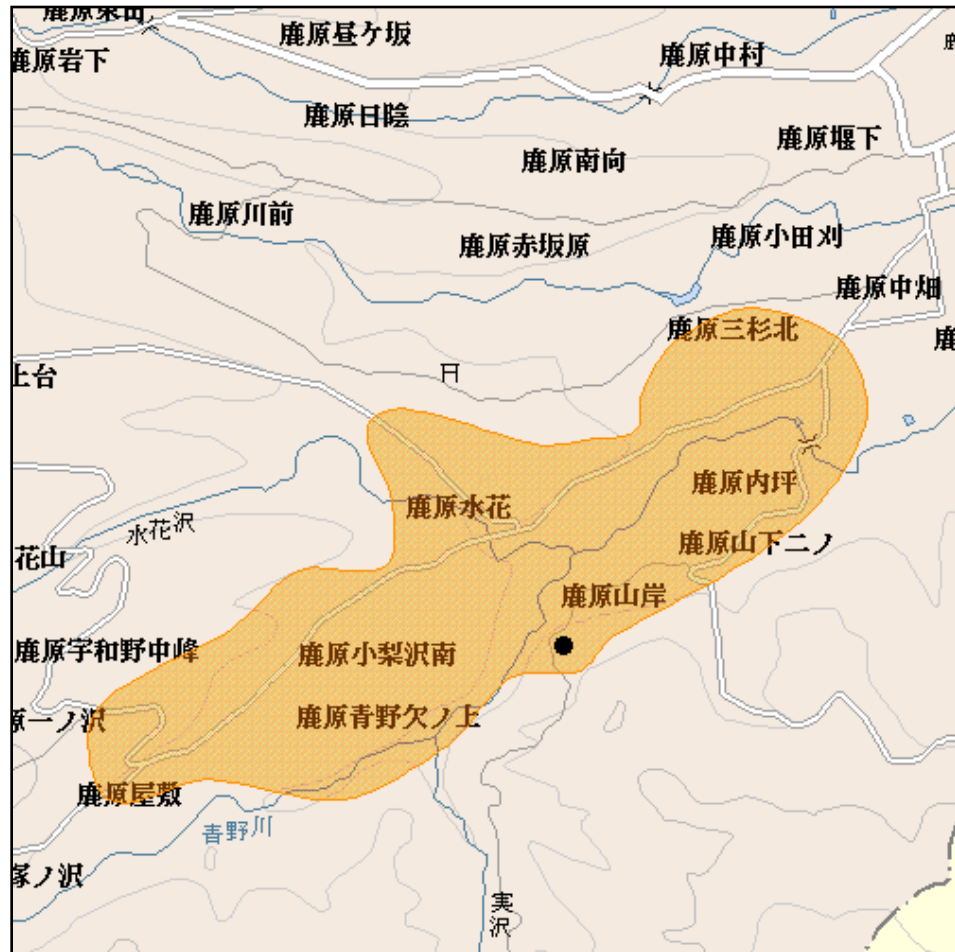

小野田青野中継局(地上デジタルテレビ放送)の概要及び放送エリア図

 放送エリア

● 送信所

注1 エリアは、電波法令に規定する「放送区域」を表しており地上10メートルの高さで、送信所からの放送波の電界強度が1mV/m以上得られる区域として算出されたものです。

2 エリア内であっても、地形やビル陰等により電波が遮られる場合など、視聴できないことがあります。

放送局名	リモコン番号	周波数
NHK(総合)	3	32ch
NHK(教育)	2	31ch
東北放送(TBC)	1	33ch
仙台放送(OX)	8	34ch
宮城テレビ放送(MMT)	4	35ch
東日本放送(KHB)	5	40ch

出力 0.01W

放送区域

宮城県加美町の一部

放送区域内世帯数

約40世帯

宮城県内の他の中継局についても順次設置される予定です。
 その他、地上デジタルテレビ放送に関することは当局のホームページ
<http://www.soumu.go.jp/soutsu/tohoku/digital/index.html> を参考にしてください。