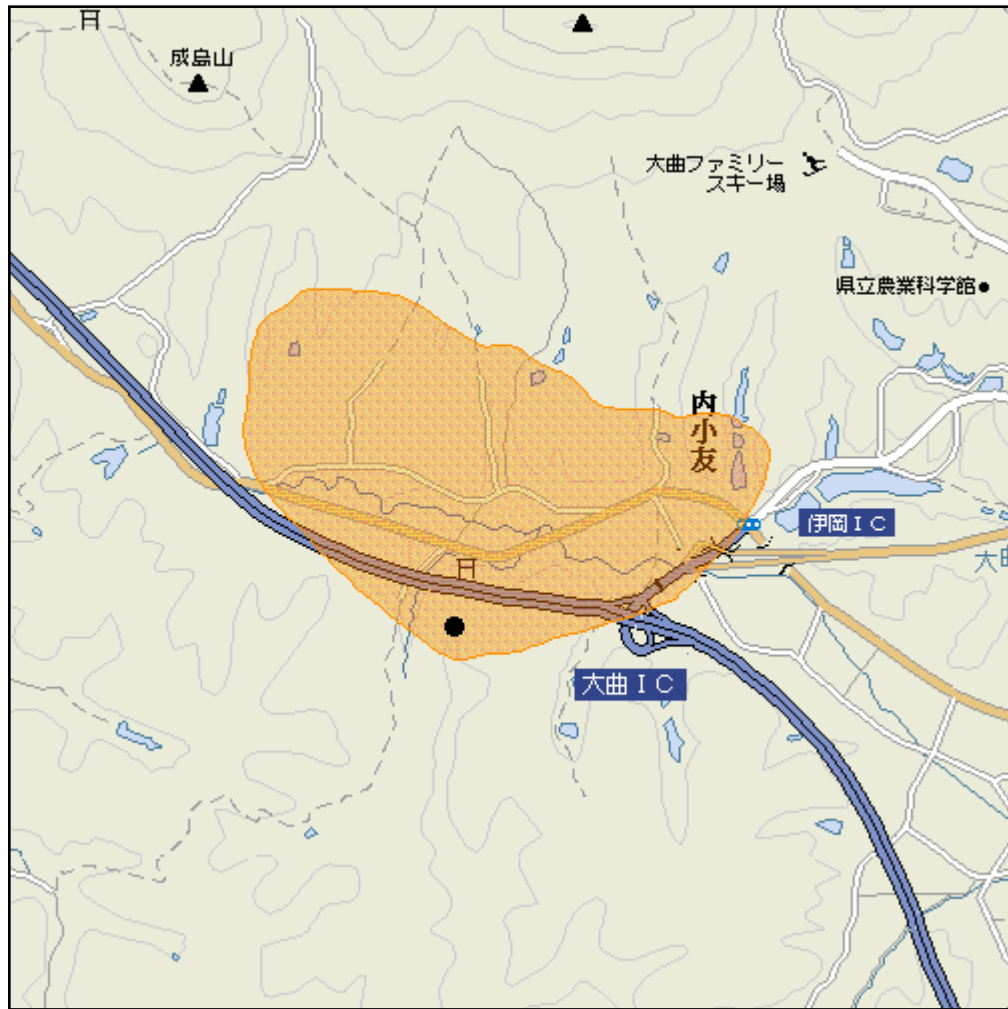

伊岡中継局(地上デジタルテレビ放送)の概要及び放送エリア図

 放送エリア

● 送信所(伊岡)

注1 エリアは、電波法令に規定する「放送区域」を表しており地上10メートルの高さで、送信所からの放送波の電界強度が1mV/m以上得られる区域として算出されたものです。

2 エリア内であっても、地形やビル陰等により電波が遮られる場合など、視聴できないことがあります。

放送局名	リモコン番号	周波数
NHK(総合)	1	36ch
NHK(教育)	2	34ch
秋田放送(ABS)	4	32ch
秋田テレビ(AKT)	8	30ch
秋田朝日放送(AAB)	5	38ch

出力 0.01W

放送区域

秋田県大仙市の一部

放送区域内世帯数

約60世帯

秋田県内の他の中継局についても順次設置される予定です。
 その他、地上デジタルテレビ放送に関することは当局のホームページ
<http://www.soumu.go.jp/soutsu/tohoku/digital/index.html> を参考にしてください。