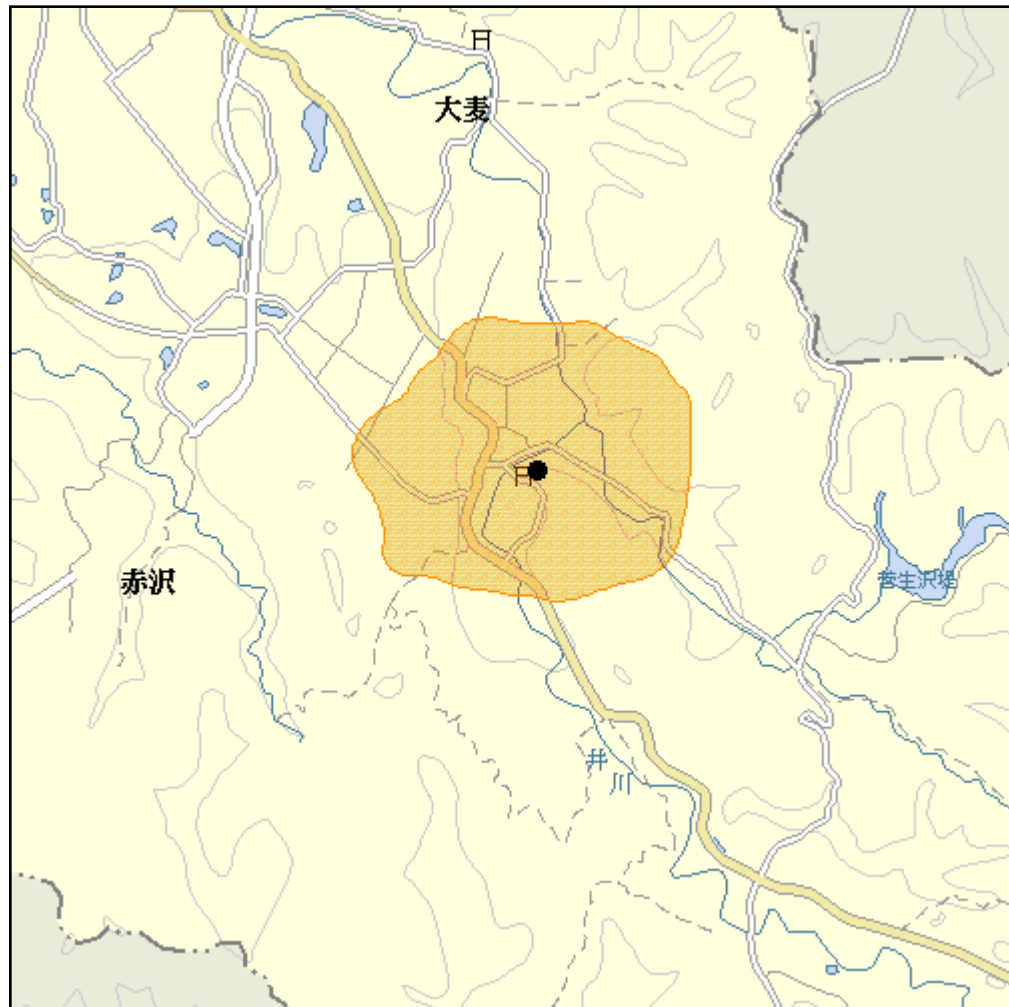

井内中継局(地上デジタルテレビ放送)の概要及び放送エリア図

放送エリア

送信所(向田)

注1 エリアは、電波法令に規定する「放送区域」を表しており地上10メートルの高さで、送信所からの放送波の電界強度が1mV/m以上得られる区域として算出されたものです。

2 エリア内であっても、地形やビル陰等により電波が遮られる場合など、視聴できないことがあります。

放送局名	リモコン番号	周波数
NHK(総合)	1	38ch
NHK(教育)	2	36ch
秋田放送(ABS)	4	44ch
秋田テレビ(AKT)	8	46ch
秋田朝日放送(AAB)	5	33ch

出力 0.01W

放送区域

秋田県井川町の一部

放送区域内世帯数

約90世帯

秋田県内の他の中継局についても順次設置される予定です。
 その他、地上デジタルテレビ放送に関することは当局のホームページ
<http://www.soumu.go.jp/soutsu/tohoku/digital/index.html> を参考にしてください。