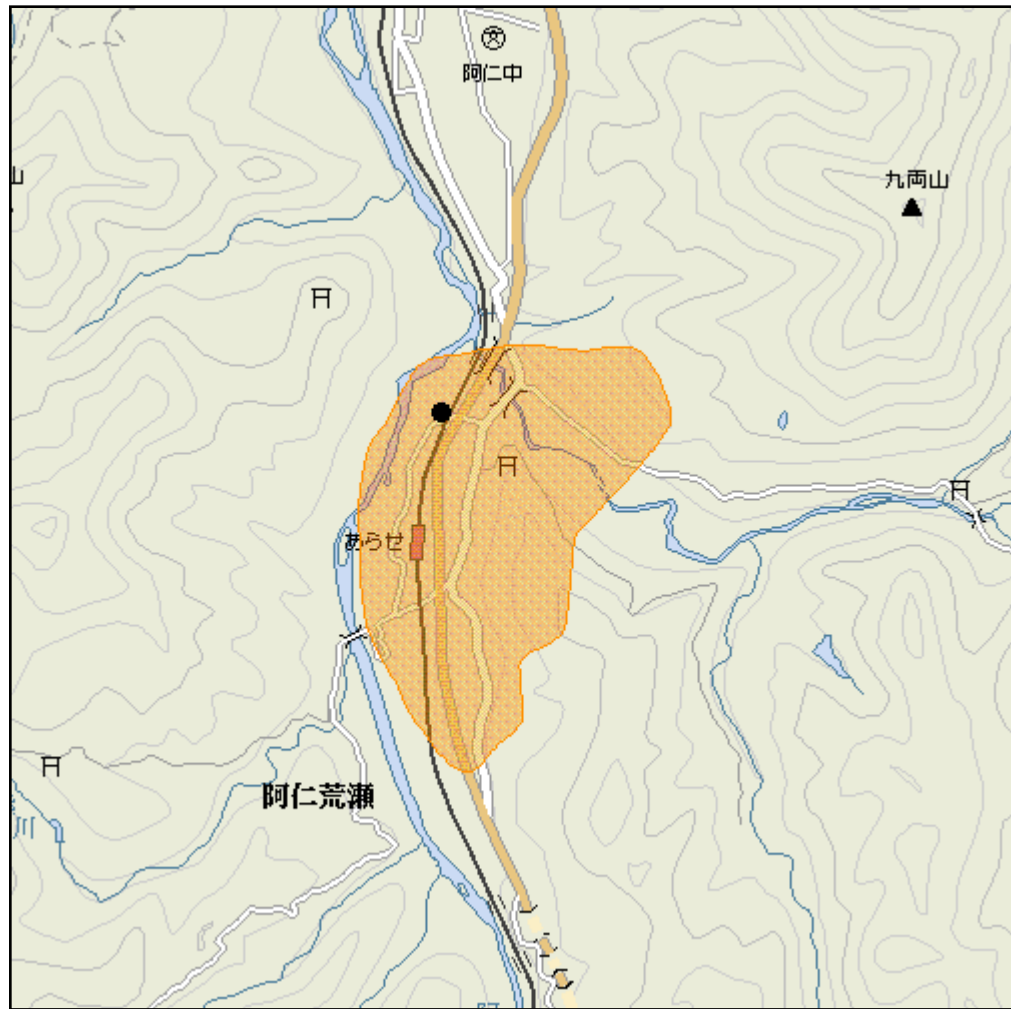

阿仁荒瀬中継局(地上デジタルテレビ放送)の概要及び放送エリア図

-  放送エリア
- 送信所(大曲)

注1 エリアは、電波法令に規定する「放送区域」を表しており地上10メートルの高さで、送信所からの放送波の電界強度が1mV/m以上得られる区域として算出されたものです。

2 エリア内であっても、地形やビル陰等により電波が遮られる場合など、視聴できないことがあります。

放送局名	リモコン番号	周波数
NHK(総合)	1	45ch
NHK(教育)	2	44ch
秋田放送(ABS)	4	46ch
秋田テレビ(AKT)	8	47ch
秋田朝日放送(AAB)	5	48ch

出力 0.01W

放送区域

秋田県北秋田市の一部

放送区域内世帯数

約120世帯

秋田県内の他の中継局についても順次設置される予定です。
 その他、地上デジタルテレビ放送に関することは当局のホームページ
<http://www.soumu.go.jp/soutsu/tohoku/digital/index.html> を参考にしてください。