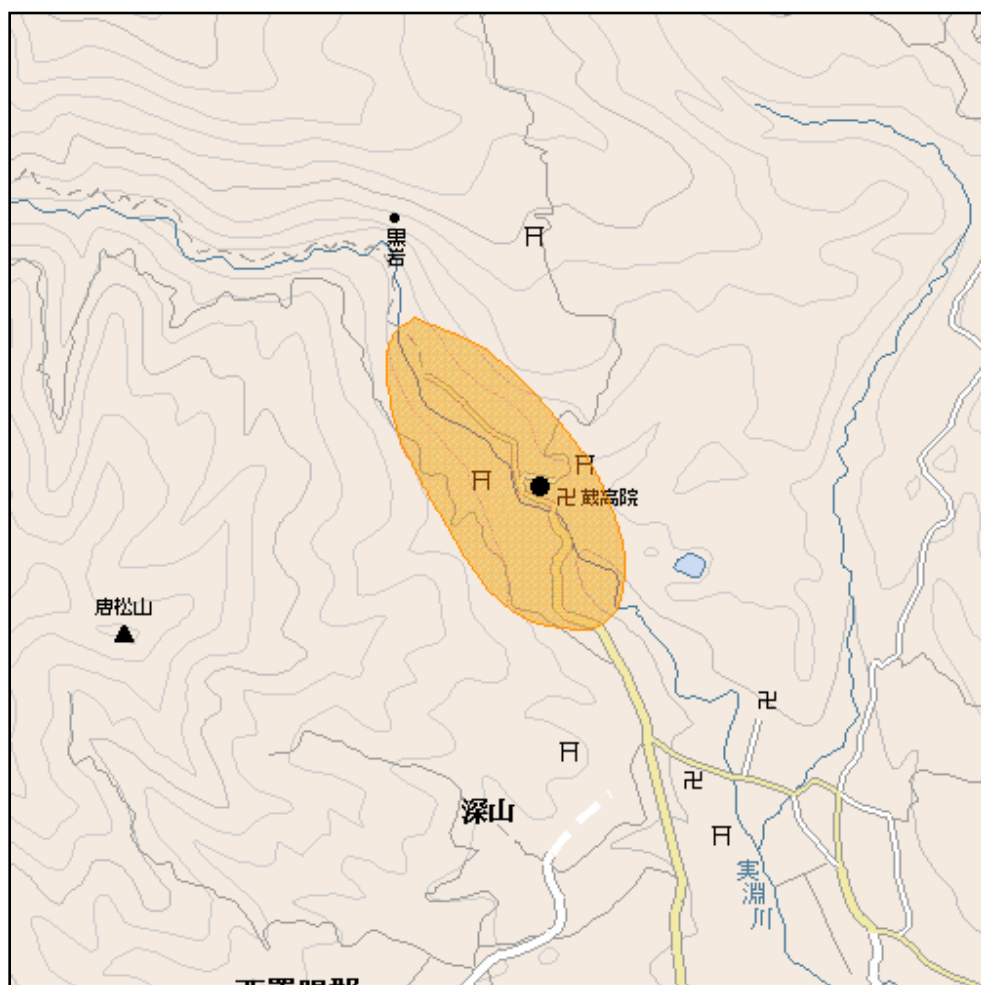

白鷹黒鴨中継局(地上デジタルテレビ放送)の概要及び放送エリア図

 放送エリア

● 送信所(的場)

注1 エリアは、電波法令に規定する「放送区域」を表しており地上10メートルの高さで、送信所からの放送波の電界強度が1mV/m以上得られる区域として算出されたものです。

2 エリア内であっても、地形やビル陰等により電波が遮られる場合など、視聴できないことがあります。

放送局名	リモコン番号	周波数
NHK(総合)	1	42ch
NHK(教育)	2	41ch
山形放送(YBC)	4	43ch
山形テレビ(YTS)	5	44ch
テレビユー山形(TUY)	6	45ch

出力 0.01W

放送区域

山形県白鷹町の一部

放送区域内世帯数

約20世帯

山形県内の他の中継局についても順次設置される予定です。
 その他、地上デジタルテレビ放送に関することは当局のホームページ
<http://www.soumu.go.jp/soutsu/tohoku/digital/index.html> を参考にしてください。