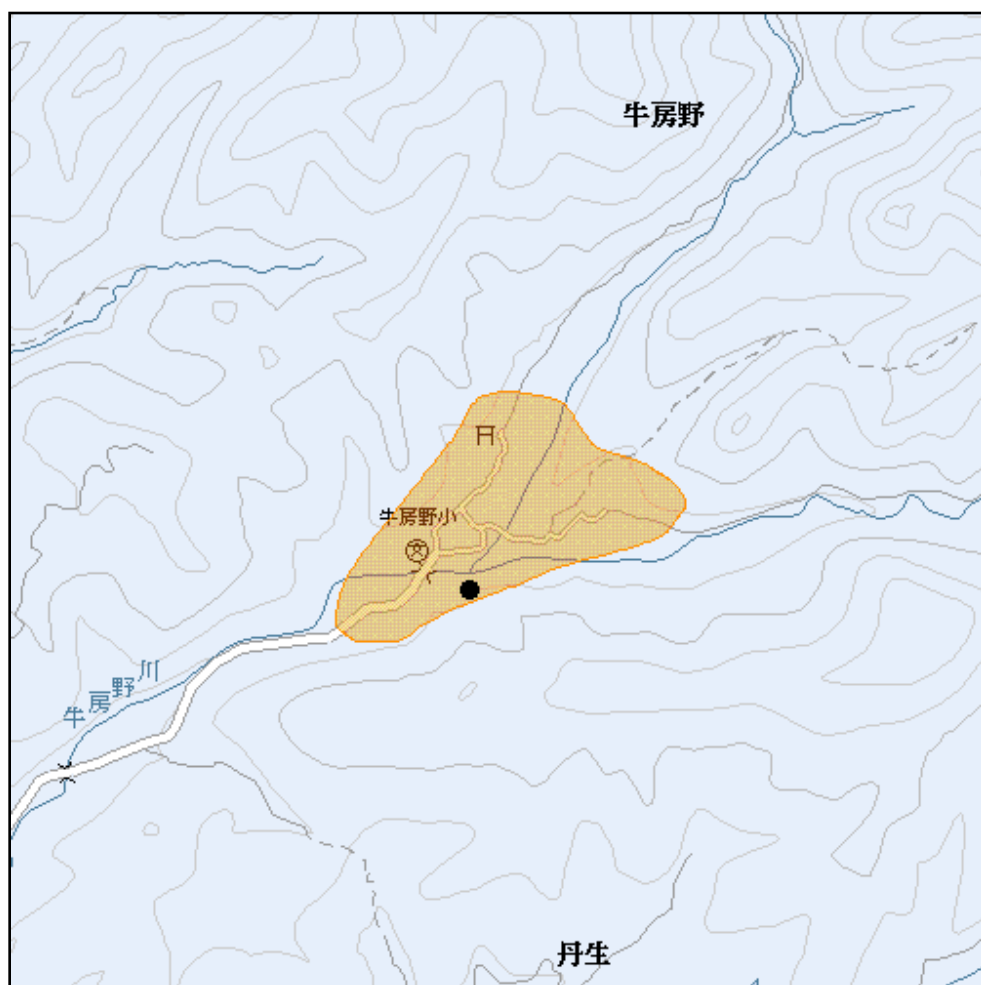

## 尾花沢牛房野中継局(地上デジタルテレビ放送)の概要及び放送エリア図

放送エリア

- 送信所(八幡山)

注1 エリアは、電波法令に規定する「放送区域」を表しており地上10メートルの高さで、送信所からの放送波の電界強度が1mV/m以上得られる区域として算出されたものです。

2 エリア内であっても、地形やビル陰等により電波が遮られる場合など、視聴できないことがあります。

放送局名	リモコン番号	周波数
NHK(総合)	1	17ch
NHK(教育)	2	13ch
山形放送(YBC)	4	16ch
山形テレビ(YTS)	5	18ch
テレビユー山形(TUY)	6	20ch

出力 0.01W

放送区域

山形県尾花沢市の一部

放送区域内世帯数

約60世帯

山形県内の他の中継局についても順次設置される予定です。  
 その他、地上デジタルテレビ放送に関することは当局のホームページ  
<http://www.soumu.go.jp/soutsu/tohoku/digital/index.html> を参考にしてください。