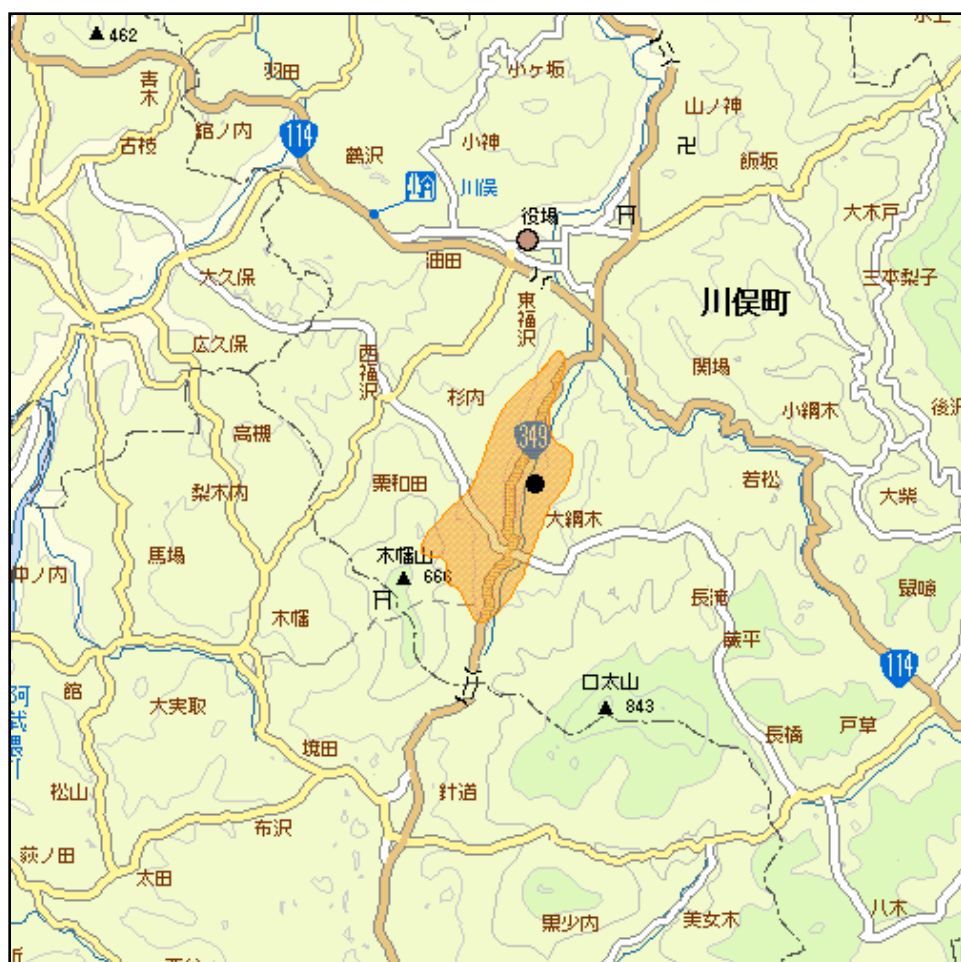

南川俣中継局(地上デジタルテレビ放送)の概要及び放送エリア図

 放送エリア

- 送信所(小松倉山)

- 注1 エリアは、電波法令に規定する「放送区域」を表しており地上10メートルの高さで、送信所からの放送波の電界強度が1mV/m以上得られる区域として算出されたものです。
- 2 エリア内であっても、地形やビル陰等により電波が遮られる場合など、視聴できないことがあります。

放送局名	リモコン番号	周波数
NHK(総合)	1	28ch
NHK(教育)	2	13ch
福島テレビ(FTV)	8	21ch
福島中央テレビ(FCT)	4	17ch
福島放送(KFB)	5	19ch
テレビユー福島(TUF)	6	24ch

出力 0.1W

放送区域

福島県川俣町の一部

放送区域内世帯数

約100世帯

福島県内の他の中継局についても順次設置される予定です。
 その他、地上デジタルテレビ放送に関することは当局のホームページ
<http://www.soumu.go.jp/soutsu/tohoku/digital/index.html> を参考にしてください。