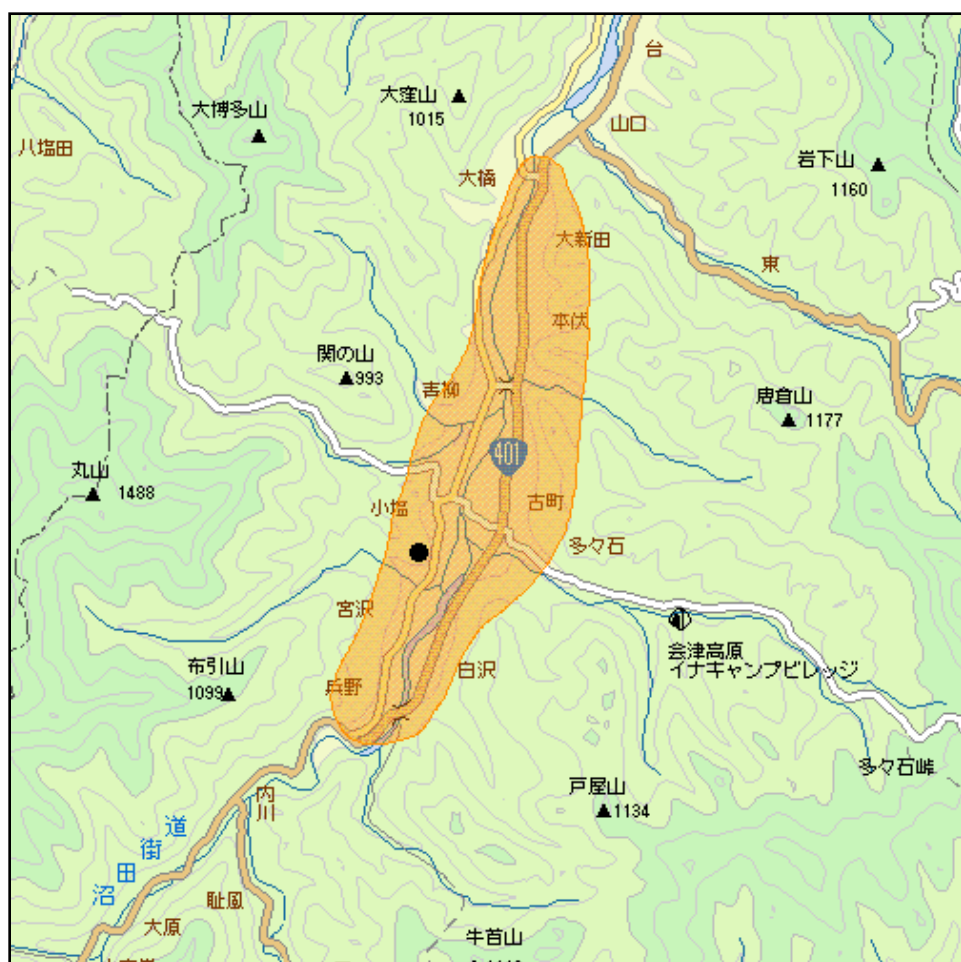

伊南中継局(地上デジタルテレビ放送)の概要及び放送エリア図

 放送エリア

- 送信所(円角山)

- 注1 エリアは、電波法令に規定する「放送区域」を表しており地上10メートルの高さで、送信所からの放送波の電界強度が1mV/m以上得られる区域として算出されたものです。
- 2 エリア内であっても、地形やビル陰等により電波が遮られる場合など、視聴できないことがあります。

放送局名	リモコン番号	周波数
NHK(総合)	1	34ch
NHK(教育)	2	24ch
福島テレビ(FTV)	8	28ch
福島中央テレビ(FCT)	4	32ch
福島放送(KFB)	5	30ch
テレビユー福島(TUF)	6	26ch

出力 1W

放送区域

福島県南会津町の一部

放送区域内世帯数

約700世帯

福島県内の他の中継局についても順次設置される予定です。
 その他、地上デジタルテレビ放送に関することは当局のホームページ
<http://www.soumu.go.jp/soutsu/tohoku/digital/index.html> を参考にしてください。