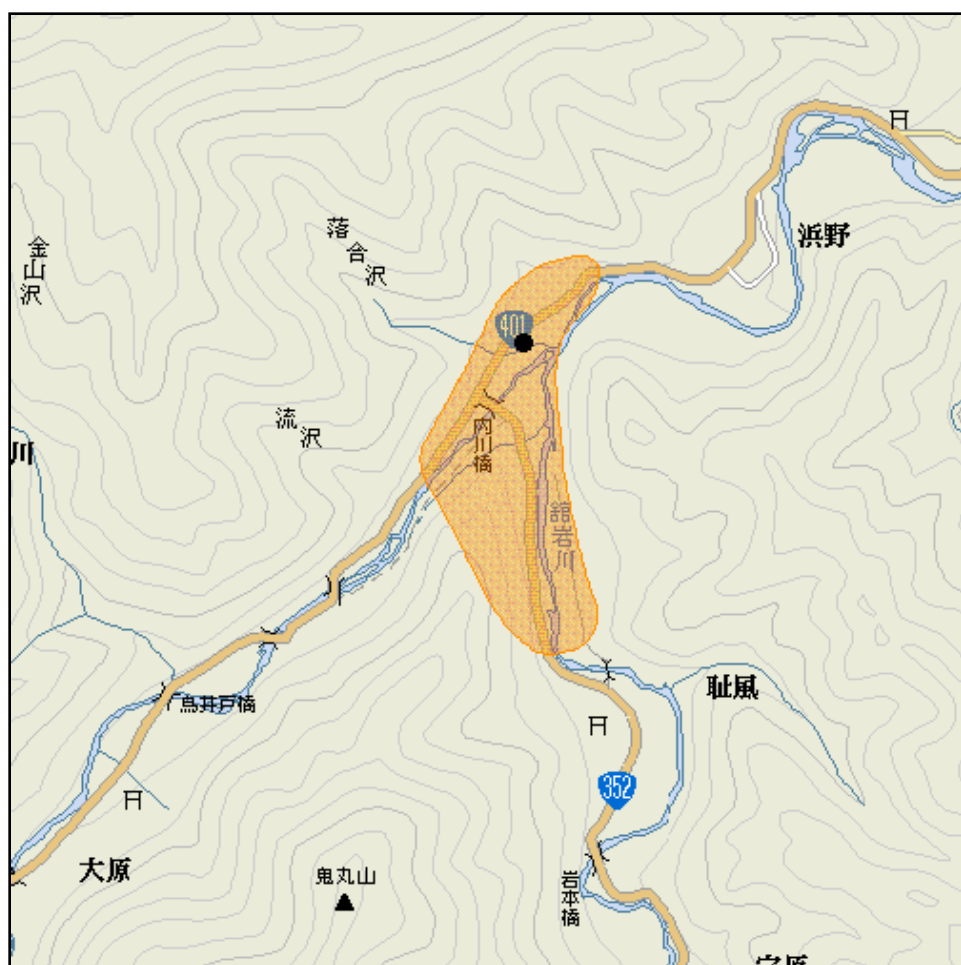

## 南伊南中継局(地上デジタルテレビ放送)の概要及び放送エリア図

放送エリア

送信所

注1 エリアは、電波法令に規定する「放送区域」を表しており地上10メートルの高さで、送信所からの放送波の電界強度が1mV/m以上得られる区域として算出されたものです。

2 エリア内であっても、地形やビル陰等により電波が遮られる場合など、視聴できないことがあります。

放送局名	リモコン番号	周波数
NHK(総合)	1	16ch
NHK(教育)	2	14ch
福島テレビ(FTV)	8	18ch
福島中央テレビ(FCT)	4	22ch
福島放送(KFB)	5	25ch
テレビユー福島(TUF)	6	20ch

出力 0.05W

放送区域

福島県南会津町の一部

放送区域内世帯数

約30世帯

福島県内の他の中継局についても順次設置される予定です。  
 その他、地上デジタルテレビ放送に関することは当局のホームページ  
<http://www.soumu.go.jp/soutsu/tohoku/digital/index.html> を参考にしてください。