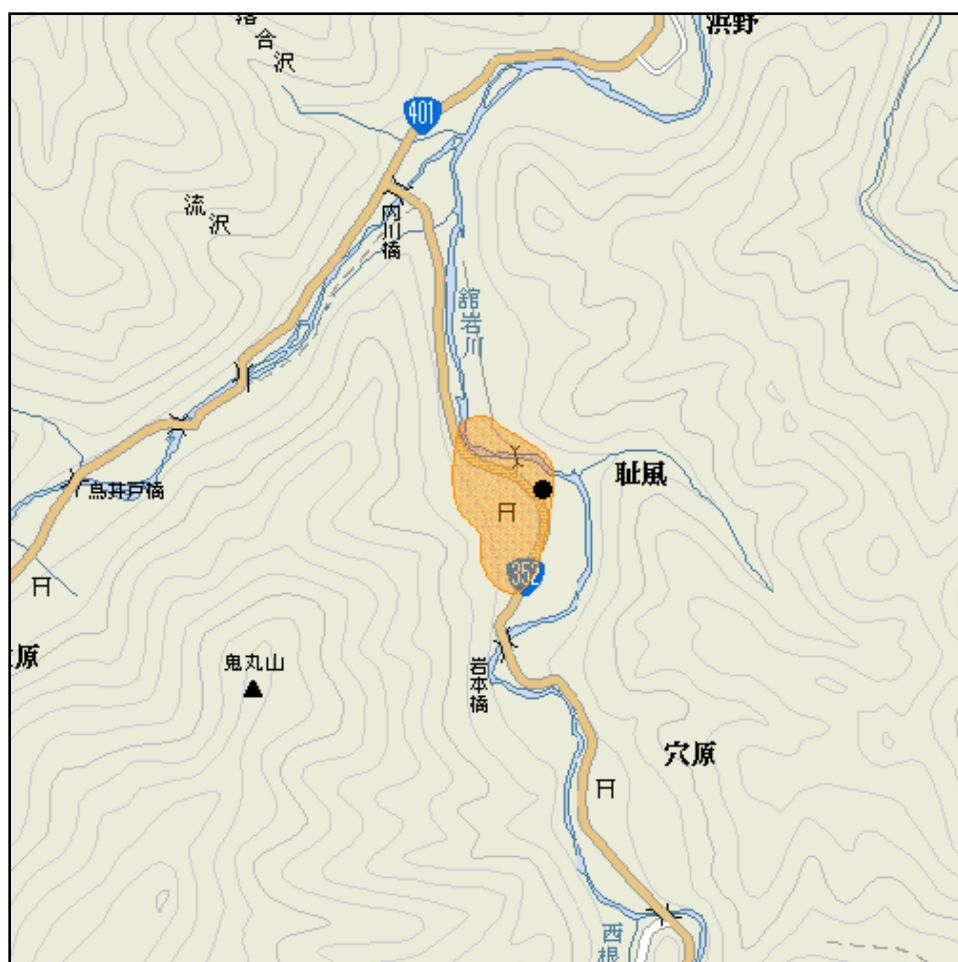

## 南伊南耻風中継局(地上デジタルテレビ放送)の概要及び放送エリア図

 放送エリア

● 送信所

注1 エリアは、電波法令に規定する「放送区域」を表しており地上10メートルの高さで、送信所からの放送波の電界強度が1mV/m以上得られる区域として算出されたものです。

2 エリア内であっても、地形やビル陰等により電波が遮られる場合など、視聴できないことがあります。

放送局名	リモコン番号	周波数
NHK(総合)	1	15ch
NHK(教育)	2	13ch
福島テレビ(FTV)	8	21ch
福島中央テレビ(FCT)	4	17ch
福島放送(KFB)	5	19ch
テレビユー福島(TUF)	6	23ch

出力 0.01W

放送区域

福島県南会津町の一部

放送区域内世帯数

約10世帯

福島県内の他の中継局についても順次設置される予定です。  
 その他、地上デジタルテレビ放送に関することは当局のホームページ  
<http://www.soumu.go.jp/soutsu/tohoku/digital/index.html> を参考にしてください。