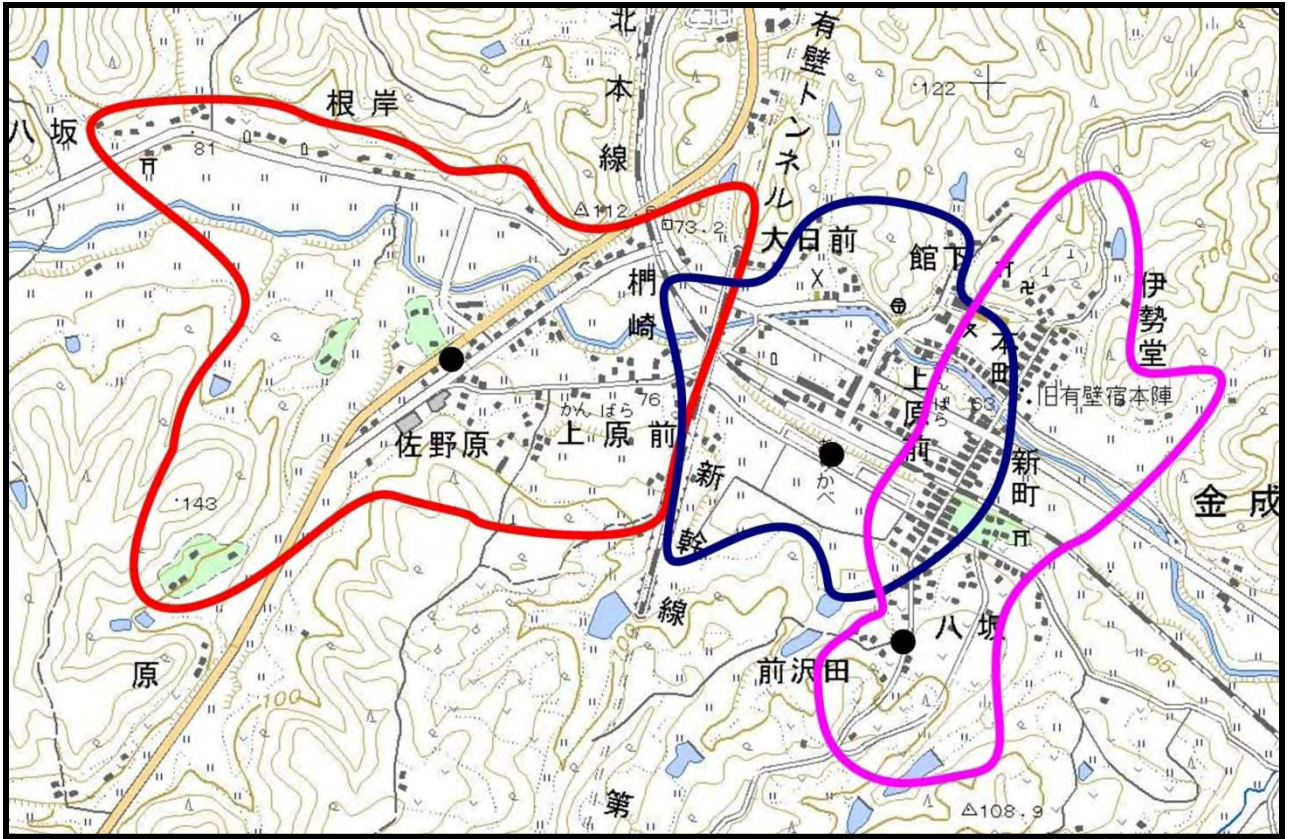

有壁佐野原・有壁太田杜・有壁前沢田中継局(地上デジタルテレビ放送)の概要及び放送エリア図

 有壁佐野原局
 有壁太田杜局
 有壁前沢田局
 ● 各送信所

- 注1 エリアは、電波法令に規定する「放送区域」を表しており地上10メートルの高さで、送信所からの放送波の電界強度が1mV/m以上得られる区域として算出されたものです。
- 2 エリア内であっても、地形やビル陰等により電波が遮られる場合など、視聴できないことがあります。

放送局名	リモコン番号	周波数
NHK(総合)	3	17ch
NHK(教育)	2	39ch
東北放送(TBC)	1	19ch
仙台放送(OX)	8	21ch
宮城テレビ放送(MMT)	4	24ch
東日本放送(KHB)	5	28ch

出力 0.01W × 3局

放送区域 宮城県栗原市の一部

放送区域内世帯数

3地域合計 約300世帯

有壁佐野原中継局は、**垂直偏波**で送信されています。

地上デジタルテレビ放送用の電波を受信するためには、右図のようにUHF専用のアンテナを垂直偏波に設定して設置する必要があります。