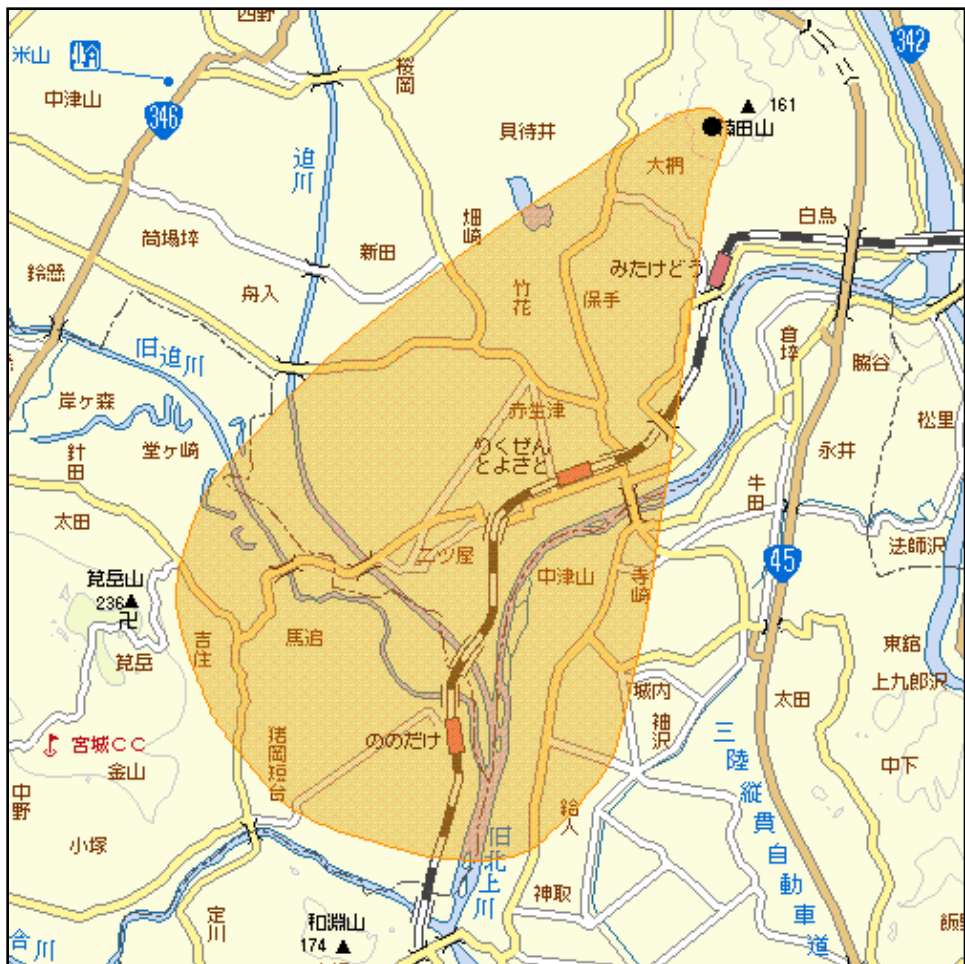

## 箕岳東中継局(地上デジタルテレビ放送)の概要及び放送エリア図

 放送エリア

● 送信所

注1 エリアは、電波法令に規定する「放送区域」を表しており地上10メートルの高さで、送信所からの放送波の電界強度が1mV/m以上得られる区域として算出されたものです。

2 エリア内であっても、地形やビル陰等により電波が遮られる場合など、視聴できないことがあります。

放送局名	リモコン番号	周波数
NHK(総合)	3	51ch
NHK(教育)	2	53ch
東北放送(TBC)	1	40ch
仙台放送(OX)	8	42ch
宮城テレビ放送(MMT)	4	44ch
東日本放送(KHB)	5	49ch

出力 0.3W

放送区域  
宮城県石巻市、登米市  
及び涌谷町の各一部

放送区域内世帯数  
約3,000世帯

宮城県内の他の中継局についても順次設置される予定です。  
その他、地上デジタルテレビ放送に関することは当局のホームページ  
<http://www.soumu.go.jp/soutsu/tohoku/digital/index.html> を参考にしてください。