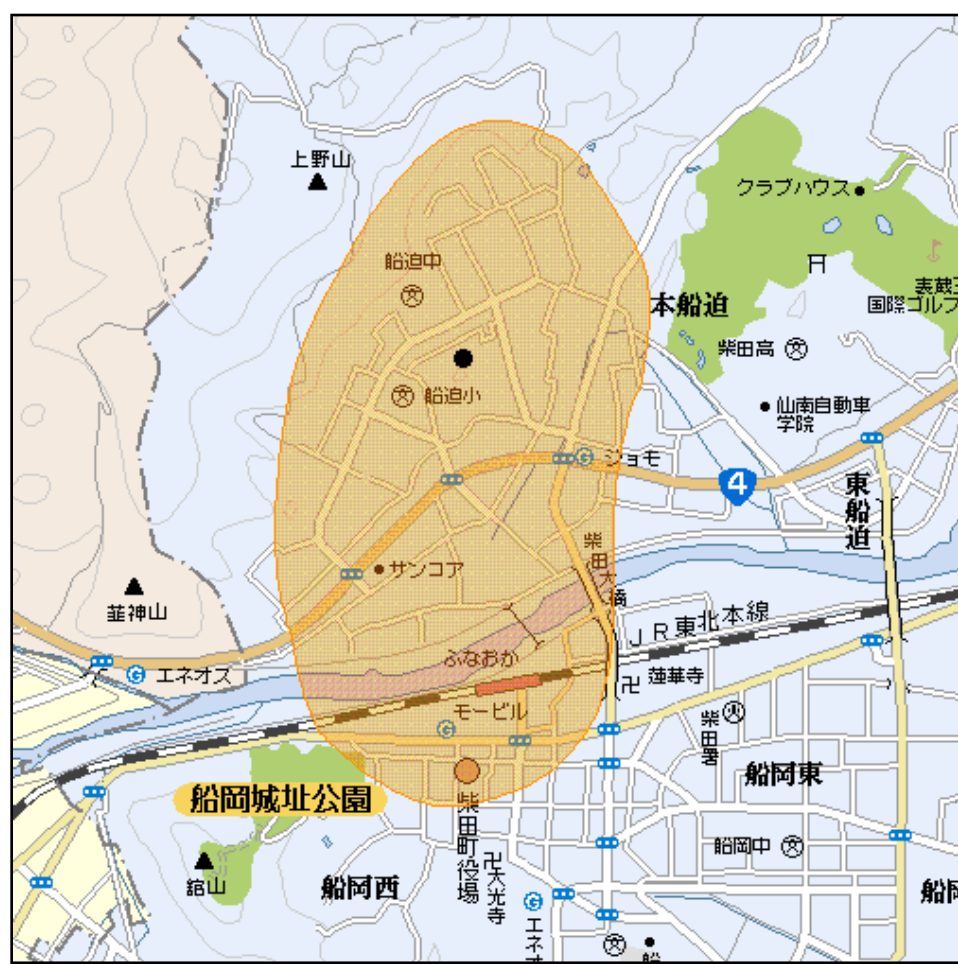

柴田船迫中継局(地上デジタルテレビ放送)の概要及び放送エリア図

 放送エリア

● 送信所

注1 エリアは、電波法令に規定する「放送区域」を表しており地上10メートルの高さで、送信所からの放送波の電界強度が1mV/m以上得られる区域として算出されたものです。

2 エリア内であっても、地形やビル陰等により電波が遮られる場合など、視聴できないことがあります。

放送局名	リモコン番号	周波数
NHK(総合)	3	18ch
NHK(教育)	2	16ch
東北放送(TBC)	1	22ch
仙台放送(OX)	8	23ch
宮城テレビ放送(MMT)	4	30ch
東日本放送(KHB)	5	20ch

出力 0.05W

放送区域
宮城県柴田町の一部

放送区域内世帯数
約3,500世帯

宮城県内の他の中継局についても順次設置される予定です。
 その他、地上デジタルテレビ放送に関することは当局のホームページ
<http://www.soumu.go.jp/soutsu/tohoku/digital/index.html> を参考にしてください。