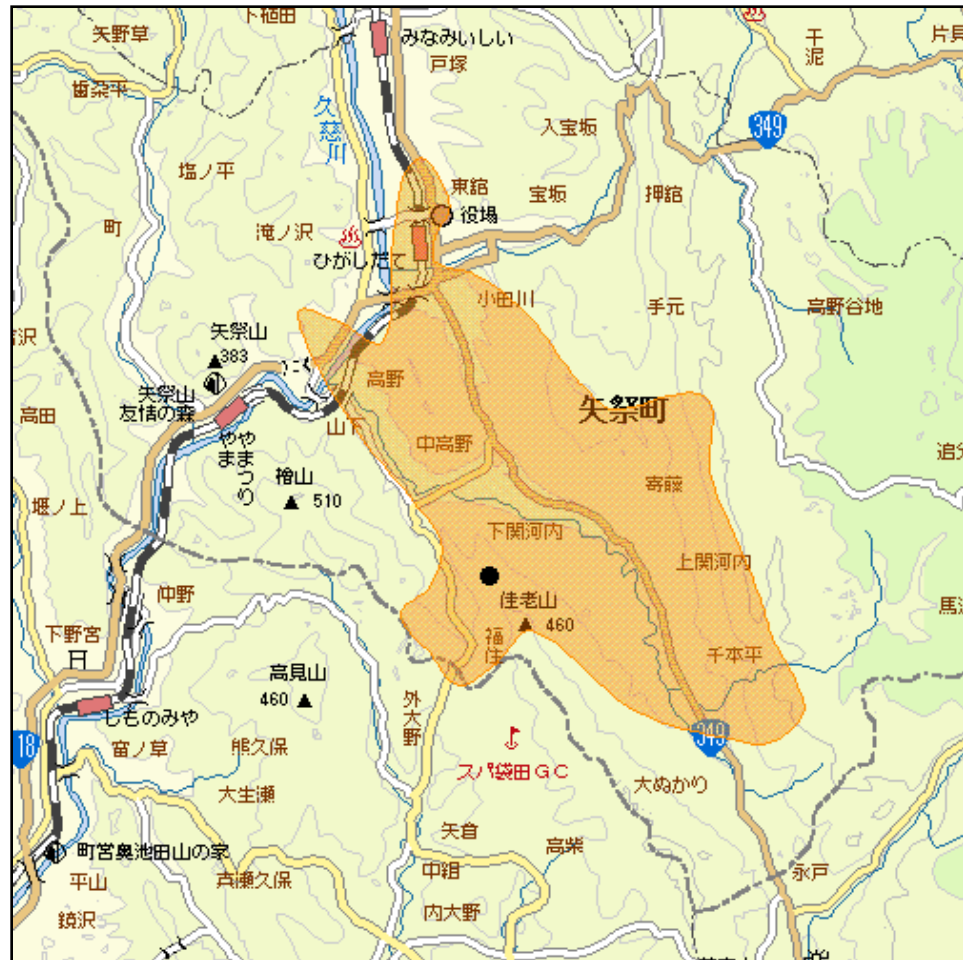

## 矢祭中継局(地上デジタルテレビ放送)の概要及び放送エリア図

放送エリア

送信所

注1 エリアは、電波法令に規定する「放送区域」を表しており地上10メートルの高さで、送信所からの放送波の電界強度が1mV/m以上得られる区域として算出されたものです。

2 エリア内であっても、地形やビル陰等により電波が遮られる場合など、視聴できないことがあります。

放送局名	リモコン番号	周波数
NHK(総合)	1	41ch
NHK(教育)	2	37ch
福島テレビ(FTV)	8	39ch
福島中央テレビ(FCT)	4	43ch
福島放送(KFB)	5	45ch
テレビユー福島(TUF)	6	44ch

出力 0.3W

放送区域

福島県矢祭町の一部

放送区域内世帯数

約600世帯

福島県内の他の中継局についても順次設置される予定です。  
 その他、地上デジタルテレビ放送に関することは当局のホームページ  
<http://www.soumu.go.jp/soutsu/tohoku/digital/index.html> を参考にしてください。