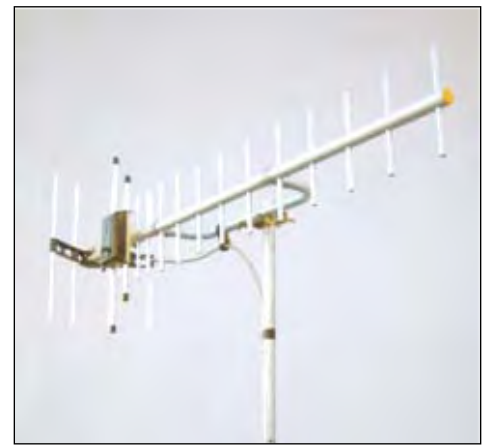

西郷谷地中中継局(地上デジタルテレビ放送)の概要及び放送エリア図

放送エリア

送信所

注1 エリアは、電波法令に規定する「放送区域」を表しており地上10メートルの高さで、送信所からの放送波の電界強度が1mV/m以上得られる区域として算出されたものです。

2 エリア内であっても、地形やビル陰等により電波が遮られる場合など、視聴できないことがあります。

出力 0.01W

放送区域

福島県西郷村の一部

放送区域内世帯数

約150世帯

放送局名	リモコン番号	周波数
NHK(総合)	1	30ch
NHK(教育)	2	32ch
福島テレビ(FTV)	8	39ch
福島中央テレビ(FCT)	4	28ch
福島放送(KFB)	5	23ch
テレビユー福島(TUF)	6	24ch

西郷谷地中中継局は、アナログ放送と同じ偏波面の垂直偏波で送信されています。地上デジタルテレビ放送用の電波を受信するためには、下図のようにUHF専用のアンテナを垂直偏波に設定して設置する必要があります。