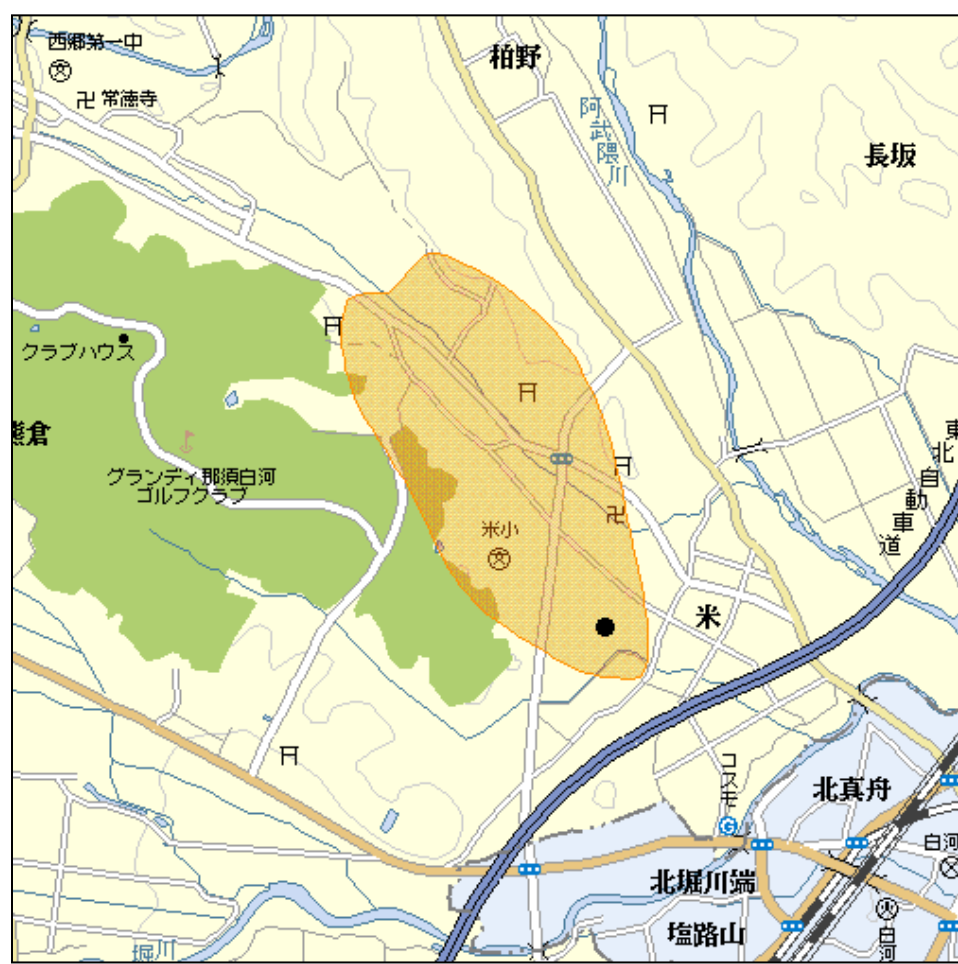

西郷谷地中中継局(地上デジタルテレビ放送)の概要及び放送エリア図

放送エリア

送信所

注1 エリアは、電波法令に規定する「放送区域」を表しており地上10メートルの高さで、送信所からの放送波の電界強度が1mV/m以上得られる区域として算出されたものです。

2 エリア内であっても、地形やビル陰等により電波が遮られる場合など、視聴できないことがあります。

出力 0.01W

放送区域

福島県西郷村の一部

放送区域内世帯数

約150世帯

放送局名	リモコン番号	周波数
NHK(総合)	1	30ch
NHK(教育)	2	32ch
福島テレビ(FTV)	8	39ch
福島中央テレビ(FCT)	4	28ch
福島放送(KFB)	5	23ch
テレビユー福島(TUF)	6	24ch

西郷谷地中中継局は、アナログ放送と同じ偏波面の垂直偏波で送信されています。地上デジタルテレビ放送用の電波を受信するためには、下図のようにUHF専用のアンテナを垂直偏波に設定して設置する必要があります。