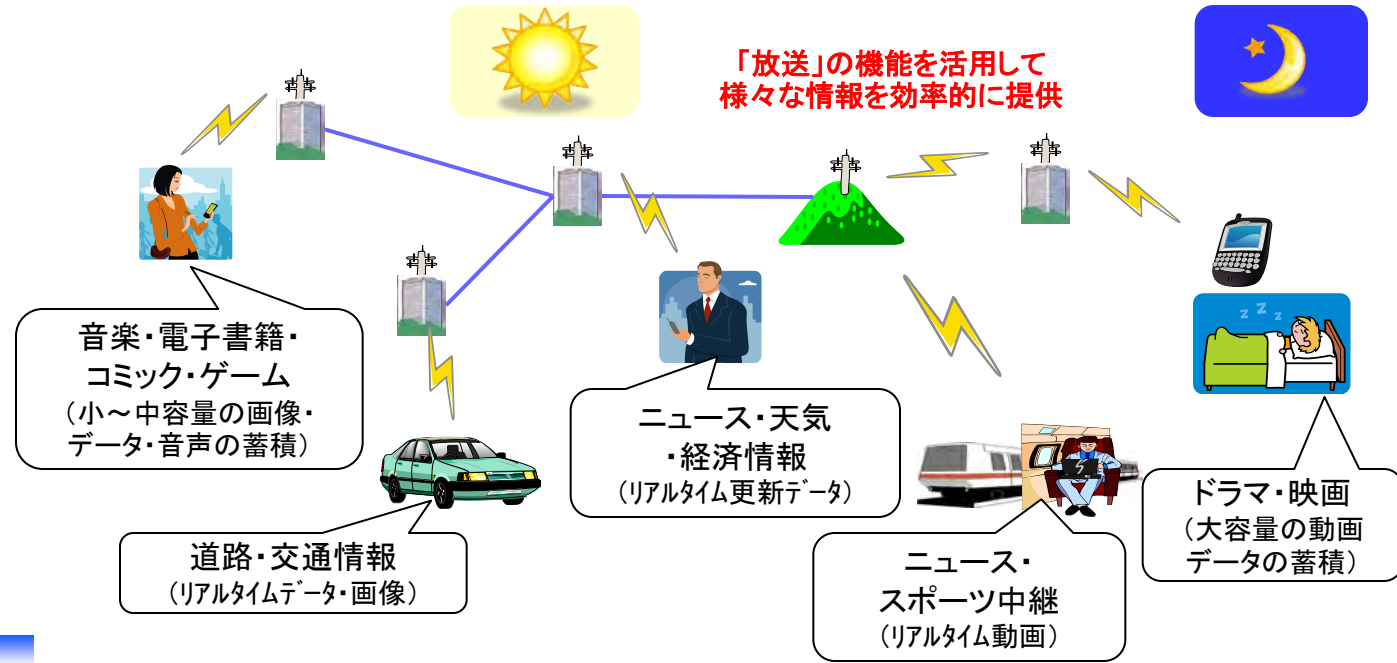

# 携帯端末向けマルチメディア放送のイメージ

## ①受信端末のイメージ

- ・携帯電話端末
- ・モバイルパソコン
- ・カーナビ
- ・ゲーム機
- ・携帯音楽プレイヤー 等

## ②放送番組内容のイメージ

- ・時間帯やコンテンツの容量によって、画像/音声/データなど多様な情報の柔軟な組み合わせを可能に
- ・有料放送(蓄積型番組の課金モデル)/無料放送(広告モデル)の組み合わせも可能に

番組編成(イメージ)

映像/音声などを柔軟に組合せ

有料放送の提供も可能に

使用する帯域

使用する帯域	映画等 大容量データの配信	スポーツ	映画等 大容量データの配信
		報道	
		音楽	
		...	
	総合編成番組①		
総合編成番組②			