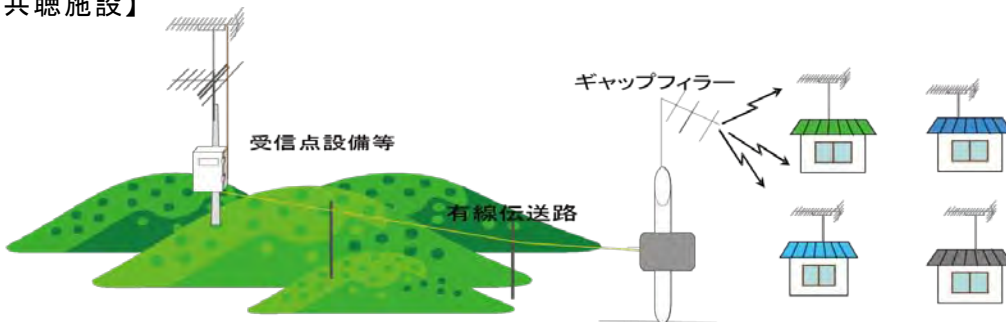

自主辺地共聴施設に対する支援策 (辺地共聴施設整備事業)

1. 目的

山間部等においてデジタルテレビ放送を受信するために共聴施設を改修又はデジタル難視地域に新設する者並びにケーブルテレビへの移行を行う者に対して、国がその整備費用等の一部を補助することにより、受信可能な地域の拡大を図ることを目的とするもの。

2. 事業の概要

- ・ 事業主体 市町村又は共聴施設の設置者
- ・ 対象地域 山間部など地形的にテレビジョン放送の視聴が困難な地域
- ・ 対象施設 【有線共聴施設】受信点設備の移設費、改修費等(改修又は新設)
【無線共聴施設】受信点設備、有線伝送路、送信設備(置換又は新設)
【ケーブルテレビへの移行】ケーブルテレビ加入初期費用、既施設の撤去費用
- ・ 補助率 1/2 (新設共聴の場合は2/3、1kmを超える伝送路設備は10/10)

3. イメージ図

【有線共聴施設】

※有線共聴施設は、1世帯当たり 3.5 万円を超える場合が対象

【無線共聴施設】

【ケーブルテレビへの移行】

※ケーブルテレビへの移行は、1世帯当たり 3.5 万円を超える場合が対象