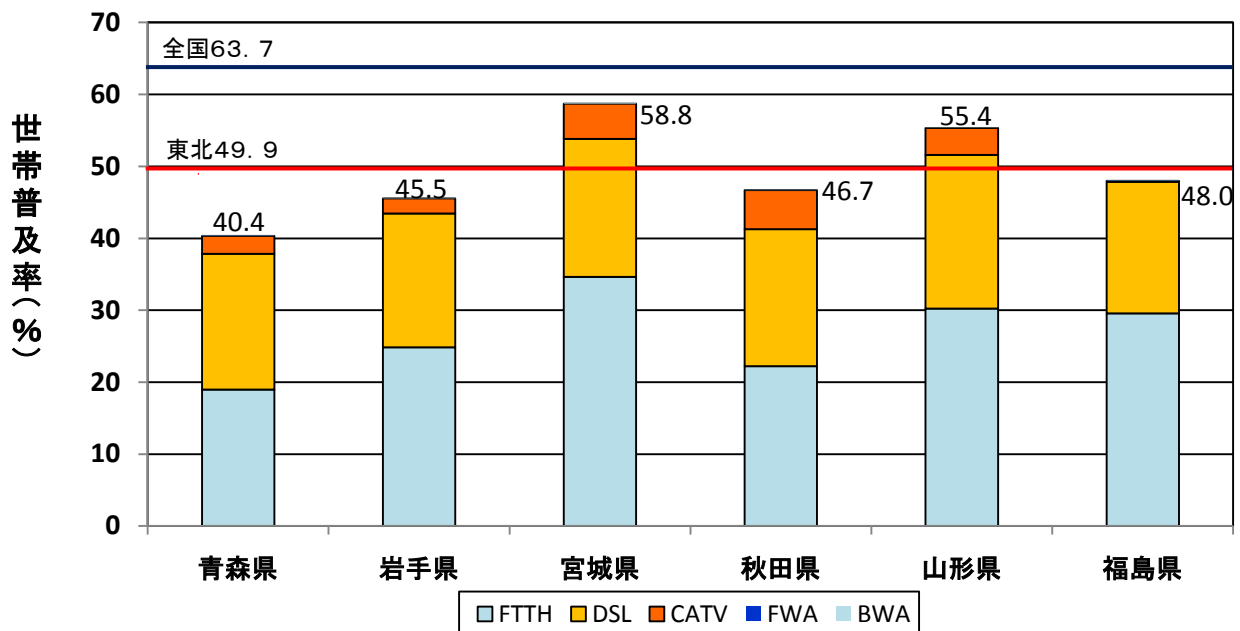

各県別ブロードバンド契約数

平成22年9月末

各県別のブロードバンド世帯普及率

平成22年9月末

注 世帯普及率の母数となる世帯数は、平成22年住民基本台帳に基づく世帯数(平成22年3月31日現在)を使用しています。