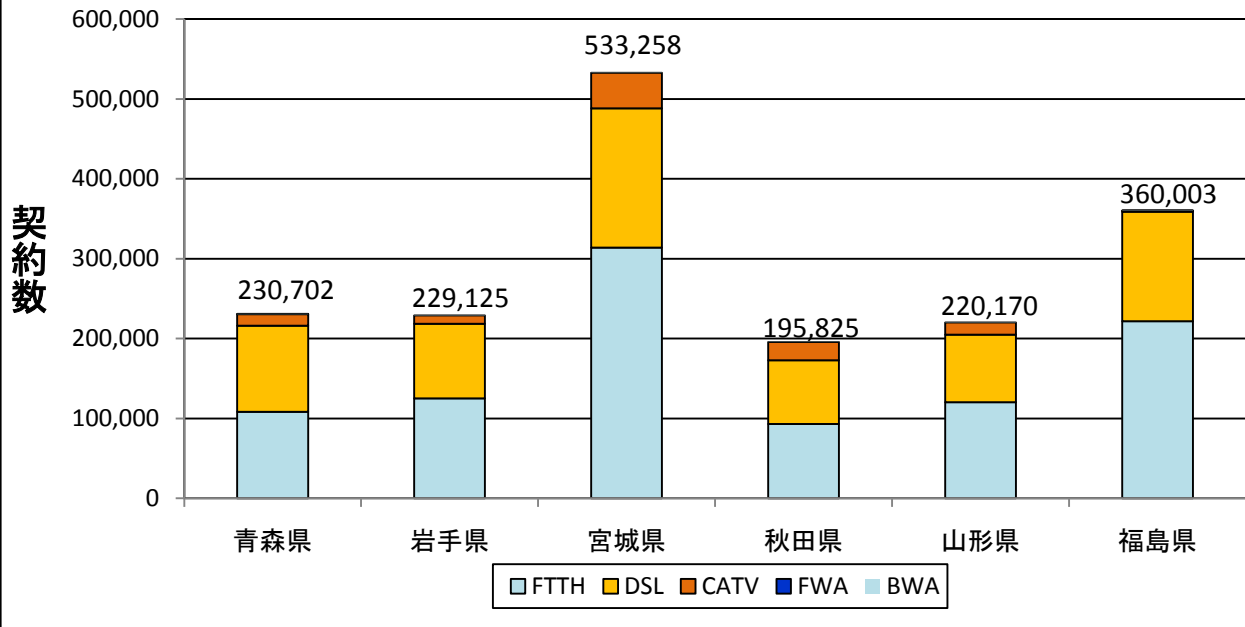

各県別ブロードバンド契約数

平成22年9月末

各県別のブロードバンド世帯普及率

平成22年9月末

注 世帯普及率の母数となる世帯数は、平成22年住民基本台帳に基づく世帯数(平成22年3月31日現在)を使用しています。