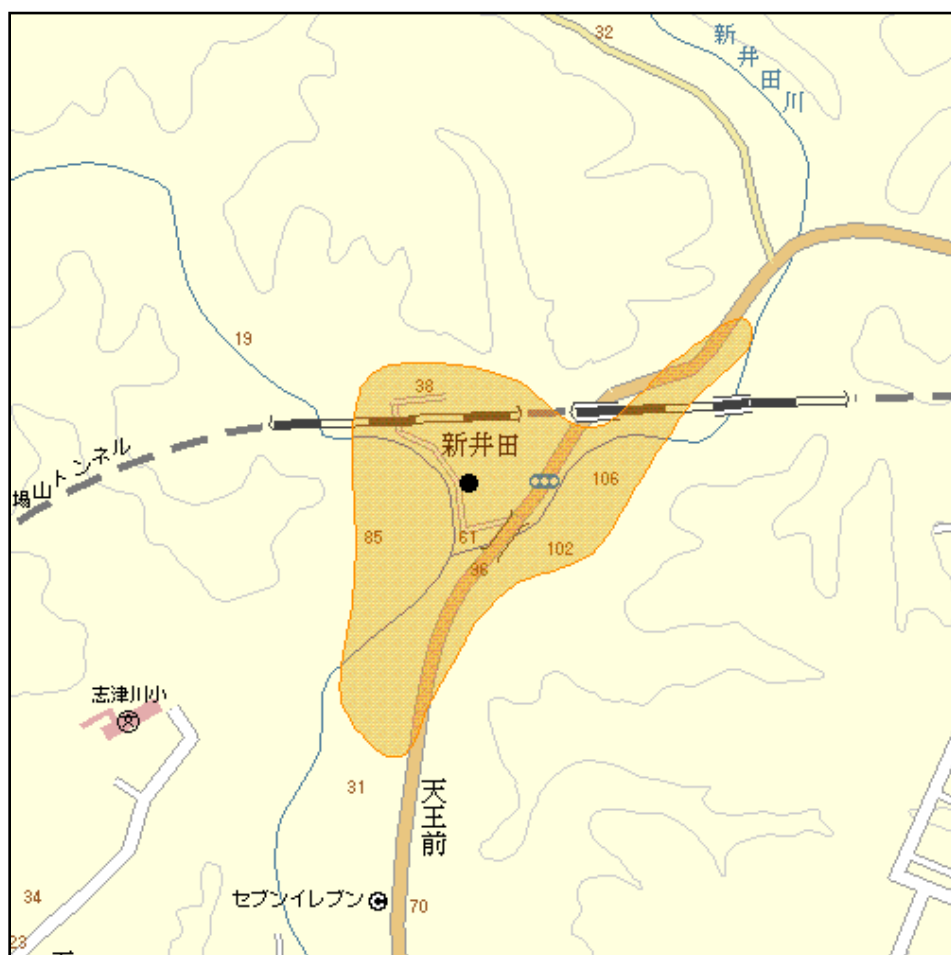

志津川新井田中継局(地上デジタルテレビ放送)の概要及び放送エリア図

放送エリア

送信所

- 注 1 エリアは、電波法令に規定する「放送区域」を表しており地上10メートルの高さで、送信所からの放送波の電界強度が1 mV/m以上得られる区域として算出されたものです。
- 2 エリア内であっても、地形やビル陰等により電波が遮られる場合など、視聴できないことがあります。

放送局名	リモコン番号	周波数
NHK(総合)	3	22ch
NHK(教育)	2	26ch
東北放送(TBC)	1	18ch
仙台放送(OX)	8	20ch
宮城テレビ放送(MMT)	4	14ch
東日本放送(KHB)	5	16ch

出力 0.01W

放送区域

宮城県南三陸町の一部

放送区域内世帯数

約150世帯

宮城県内の他の中継局についても順次設置される予定です。
 その他、地上デジタルテレビ放送に関することは当局のホームページ
<http://www.soumu.go.jp/soutsu/tohoku/digital/index.html> を参考にしてください。