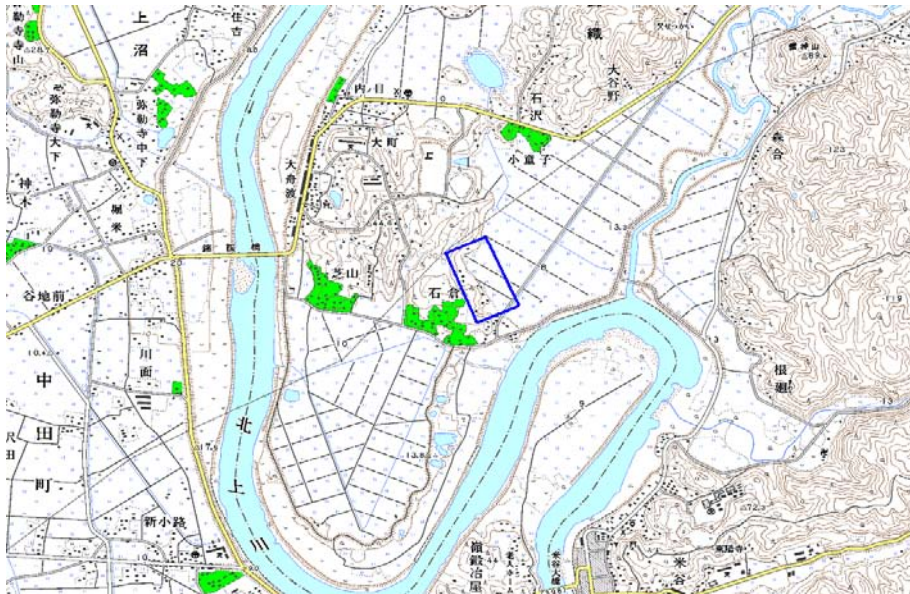

対策計画						
	NHK総合	NHK教育	東北放送	仙台放送	宮城テレビ放送	東日本放送
対策手法		送信諸元変更(ch変更)				
難視世帯数		50				
対策年度		2012				
対策済み世帯数		0				
未対策世帯数		50				

範囲図

この地図は、国土地理院長の承認を得て、同院発行の数値地図25000（地図画像）を複製したものである。（承認番号 平22業複、第109号）

 枠内：難視範囲

備考

デジタル混信の発生地域に対する対策計画（地区別）

都道府県名
宮城県

管理番号
410042

自治体コード	住所
4212	宮城県登米市錦織石倉

地上デジタル放送の受信状況						
	NHK総合	NHK教育	東北放送	仙台放送	宮城テレビ放送	東日本放送
受信局所名	東和米川	東和米川	東和米川	東和米川	東和米川	東和米川
地上デジタル放送の受信状況	○	×混信	○	○	○	○

受信状況の内訳
 ○ :良好に受信可能
 ×混信 :混信により受信困難

対策計画						
	NHK総合	NHK教育	東北放送	仙台放送	宮城テレビ放送	東日本放送
対策手法		送信諸元変更(ch変更)				
難視世帯数		10				
対策年度		2012				
対策済み世帯数		0				
未対策世帯数		10				

範囲図

この地図は、国土地理院長の承認を得て、同院発行の数値地図25000（地図画像）を複製したものである。（承認番号 平22業複、第109号）