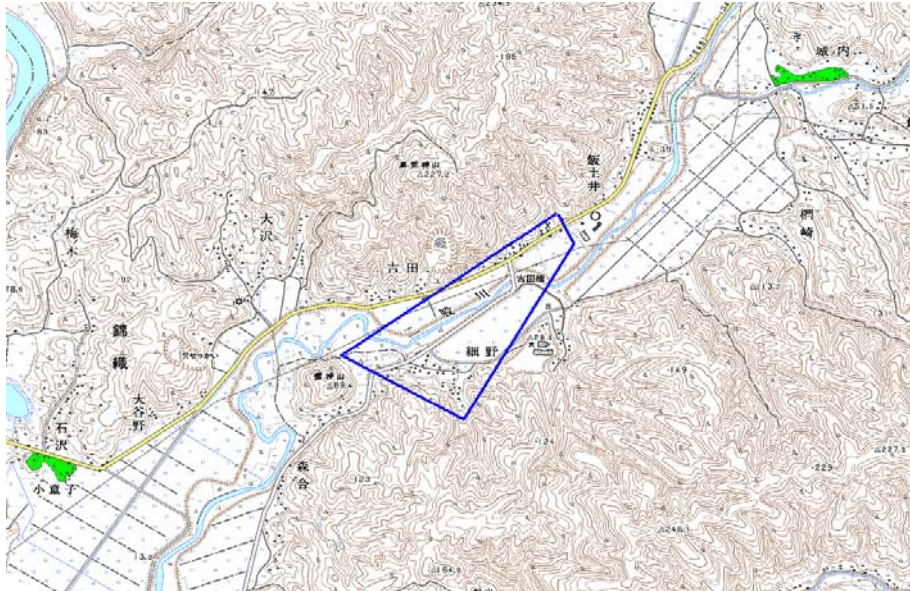

デジタル混信の発生地域に対する対策計画（地区別）

都道府県名
宮城県

管理番号
410041

自治体コード	住所
4212	宮城県登米市東和町米谷

地上デジタル放送の受信状況						
	NHK総合	NHK教育	東北放送	仙台放送	宮城テレビ放送	東日本放送
受信局所名	東和米川	東和米川	東和米川	東和米川	東和米川	東和米川
地上デジタル放送の受信状況	○	×混信	○	○	○	○

受信状況の内訳
 ○ :良好に受信可能
 ×混信 :混信により受信困難

対策計画						
	NHK総合	NHK教育	東北放送	仙台放送	宮城テレビ放送	東日本放送
対策手法		送信諸元変更(ch変更)				
難視世帯数		50				
対策年度		2012				
対策済み世帯数		0				
未対策世帯数		50				

範囲図

この地図は、国土地理院長の承認を得て、同院発行の数値地図25000（地図画像）を複製したものである。（承認番号 平22業複、第109号）