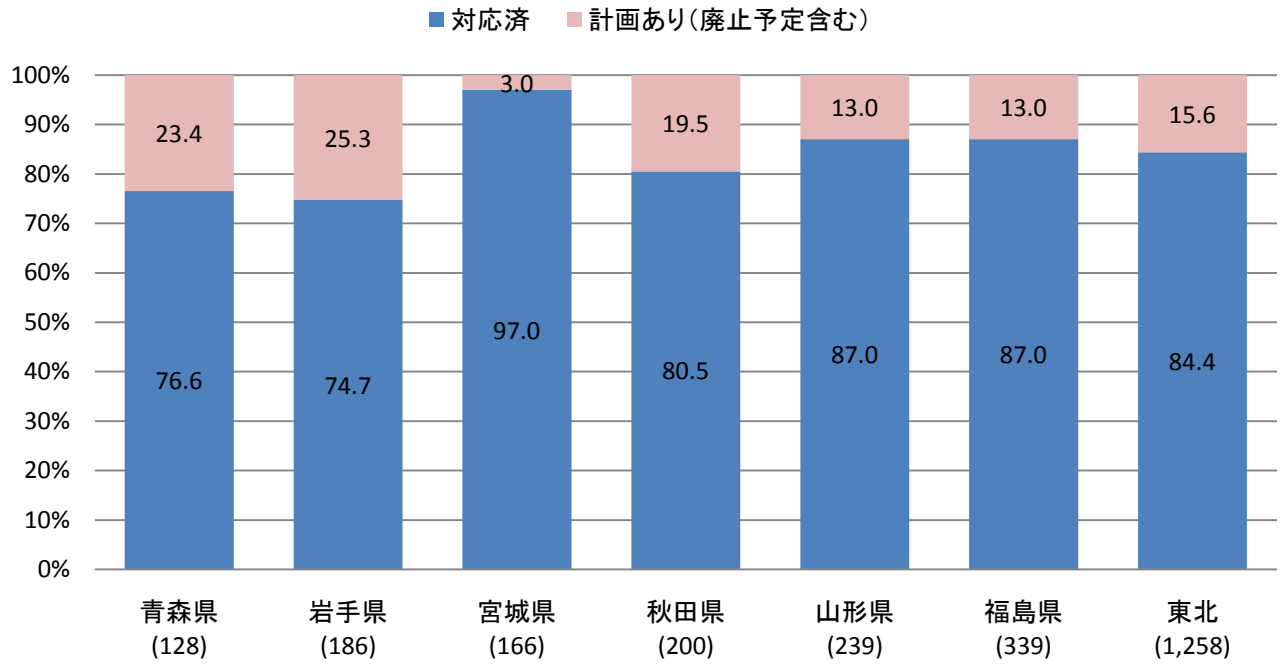

自主辺地共聴施設のデジタル化対応状況

自主辺地共聴施設のデジタル化対応状況
(世帯数ベース)

NHK共聴施設のデジタル化対応状況

NHK共聴施設のデジタル化対応状況 (世帯数ベース)

受信障害対策共聴施設のデジタル化対応状況

受信障害対策共聴施設のデジタル化対応状況 (世帯数ベース)