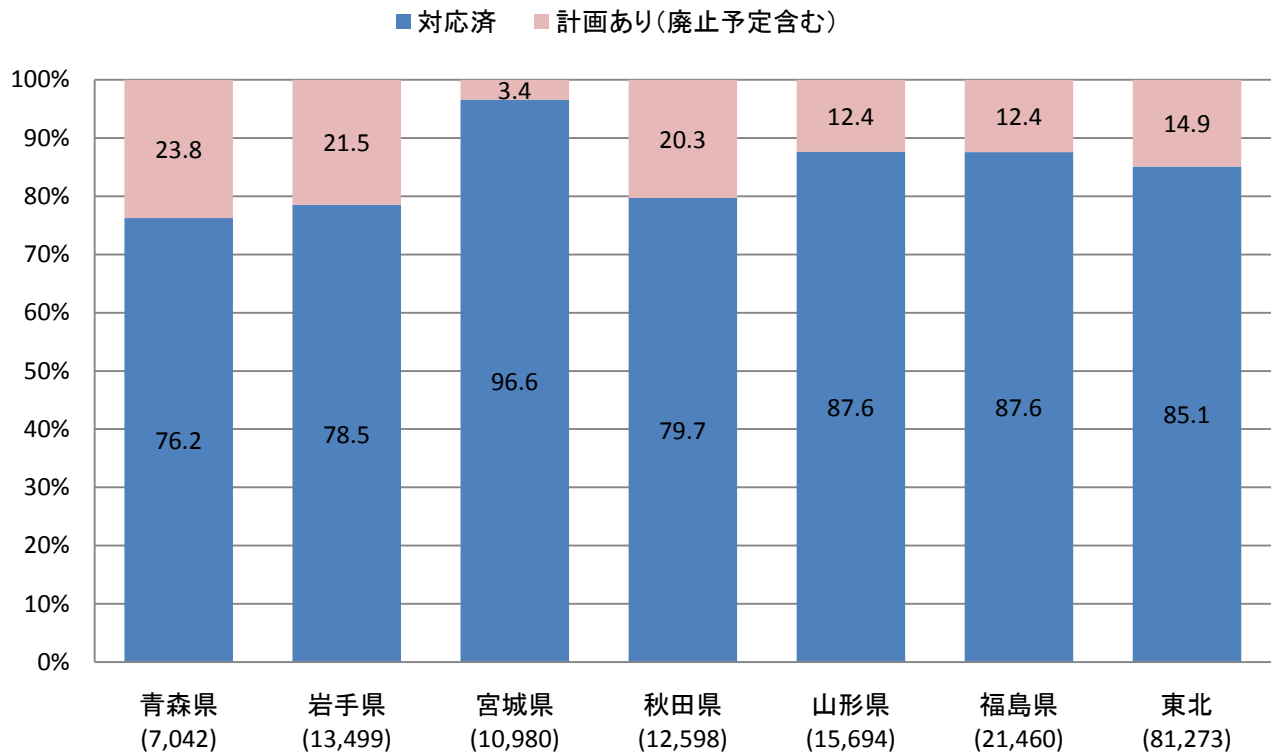

自主辺地共聴施設のデジタル化対応状況

自主辺地共聴施設のデジタル化対応状況
(世帯数ベース)

NHK共聴施設のデジタル化対応状況

NHK共聴施設のデジタル化対応状況 (世帯数ベース)

受信障害対策共聴施設のデジタル化対応状況

受信障害対策共聴施設のデジタル化対応状況 (世帯数ベース)