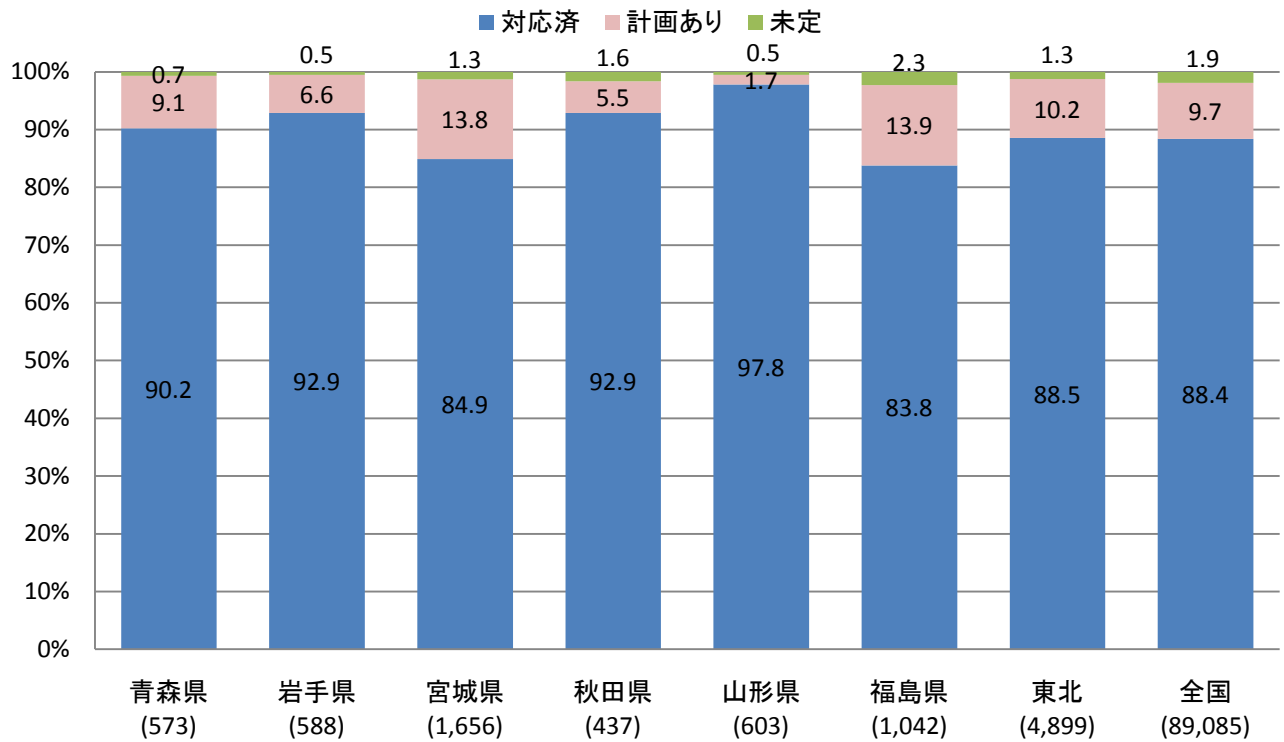

自主辺地共聴施設のデジタル化対応状況

自主辺地共聴施設のデジタル化対応状況
(世帯数ベース)

NHK共聴施設のデジタル化対応状況

NHK共聴施設のデジタル化対応状況 (世帯数ベース)

受信障害対策共聴施設のデジタル化対応状況

受信障害対策共聴施設のデジタル化対応状況 (世帯数ベース)