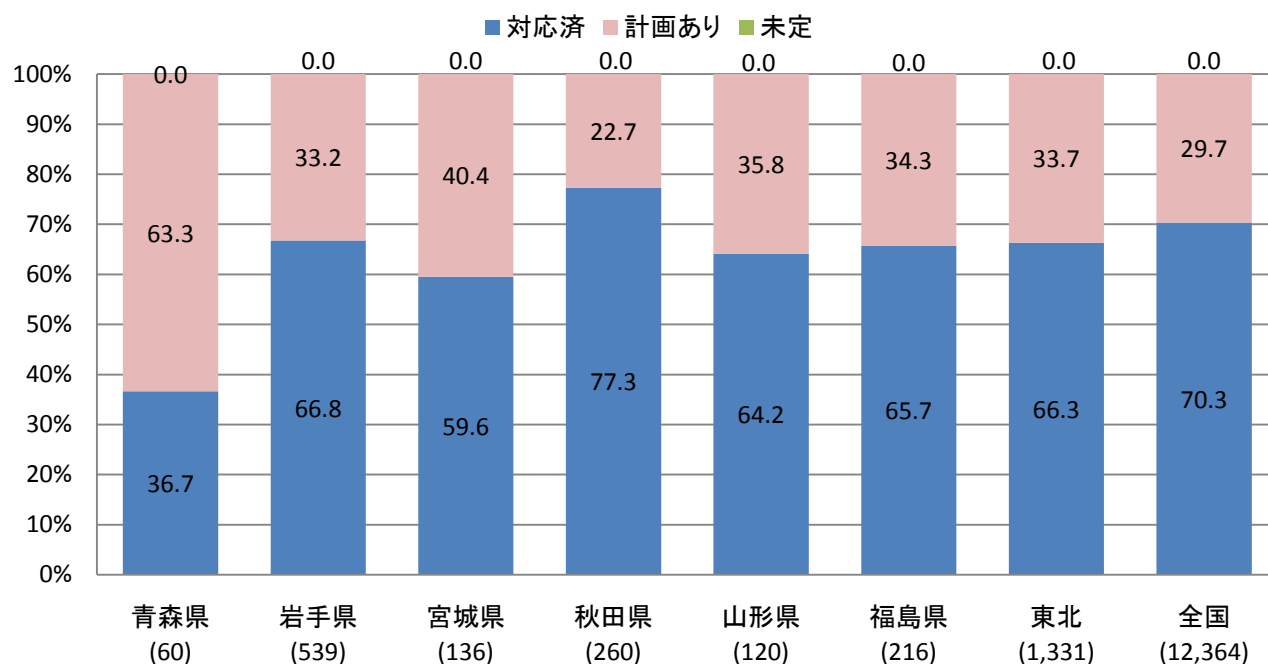

自主辺地共聴施設のデジタル化対応状況

自主辺地共聴施設のデジタル化対応状況
(世帯数ベース)

NHK共聴施設のデジタル化対応状況

NHK共聴施設のデジタル化対応状況 (世帯数ベース)

受信障害対策共聴施設のデジタル化対応状況

受信障害対策共聴施設のデジタル化対応状況 (世帯数ベース)