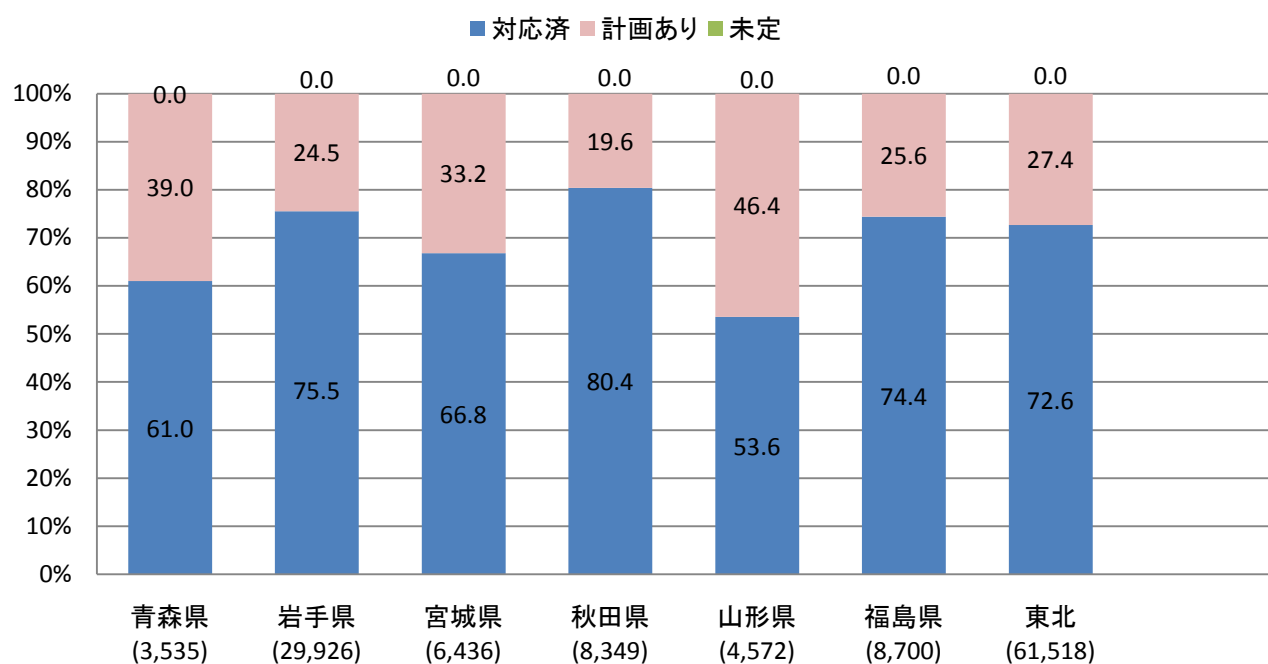

自主辺地共聴施設のデジタル化対応状況

自主辺地共聴施設のデジタル化対応状況
(世帯数ベース)

NHK共聴施設のデジタル化対応状況

NHK共聴施設のデジタル化対応状況 (世帯数ベース)

受信障害対策共聴施設のデジタル化対応状況

受信障害対策共聴施設のデジタル化対応状況 (世帯数ベース)