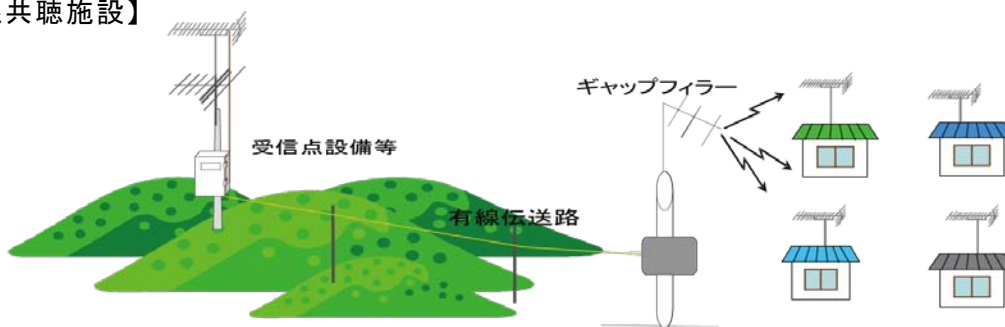

自主辺地共聴施設に対する支援策 (辺地共聴施設整備事業)

1. 目的

山間部等においてデジタルテレビ放送を受信するために共聴施設を改修又はデジタル難視地域に新設する者並びにケーブルテレビへの移行を行う者に対して、国がその整備費用等の一部を補助することにより、受信可能な地域の拡大を図ることを目的とするもの。

2. 事業の概要

- ・ 事業主体 市町村又は共聴施設の設置者
- ・ 対象地域 山間部など地形的にテレビジョン放送の視聴が困難な地域
- ・ 対象施設
 - 【有線共聴施設】受信点設備の移設費、改修費等(改修又は新設)
 - 【無線共聴施設】受信点設備、有線伝送路、送信設備(置換又は新設)
 - 【ケーブルテレビへの移行】ケーブルテレビ加入初期費用、既施設の撤去費用
- ・ 補助率 1/2 (共聴新設の場合は2/3)(1kmを超える伝送路設備は 10/10)

3. イメージ図

【有線共聴施設】

【無線共聴施設】

【ケーブルテレビへの移行】