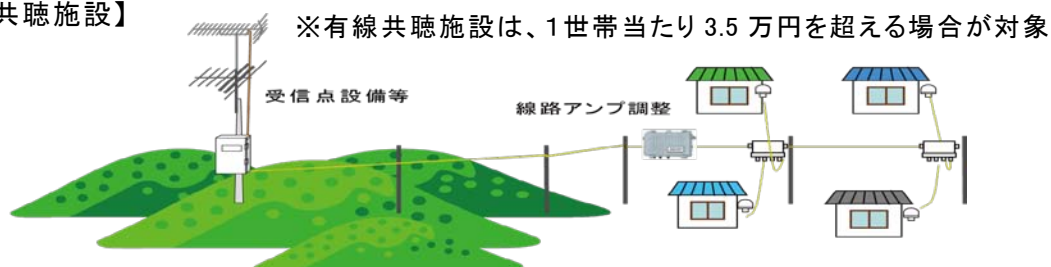

自主辺地共聴施設に対する支援策 (辺地共聴施設整備事業)

1. 目的

山間部等においてデジタルテレビ放送を受信するために共聴施設を改修又はデジタル難視地域に新設する者並びにケーブルテレビへの移行を行う者に対して、国がその整備費用等の一部を補助することにより、受信可能な地域の拡大を図ることを目的とするもの。

2. 事業の概要

- ・ 事業主体 市町村又は共聴施設の設置者
- ・ 対象地域 山間部など地形的にテレビジョン放送の視聴が困難な地域
- ・ 対象施設
 - 【有線共聴施設】受信点設備の移設費、改修費等(改修又は新設)
 - 【無線共聴施設】受信点設備、有線伝送路、送信設備(置換又は新設)
 - 【ケーブルテレビへの移行】ケーブルテレビ加入初期費用、既施設の撤去費用
- ・ 補助率 1/2 (共聴新設の場合は2/3)(1kmを超える伝送路設備は 10/10)

3. イメージ図

【有線共聴施設】

【無線共聴施設】

【ケーブルテレビへの移行】