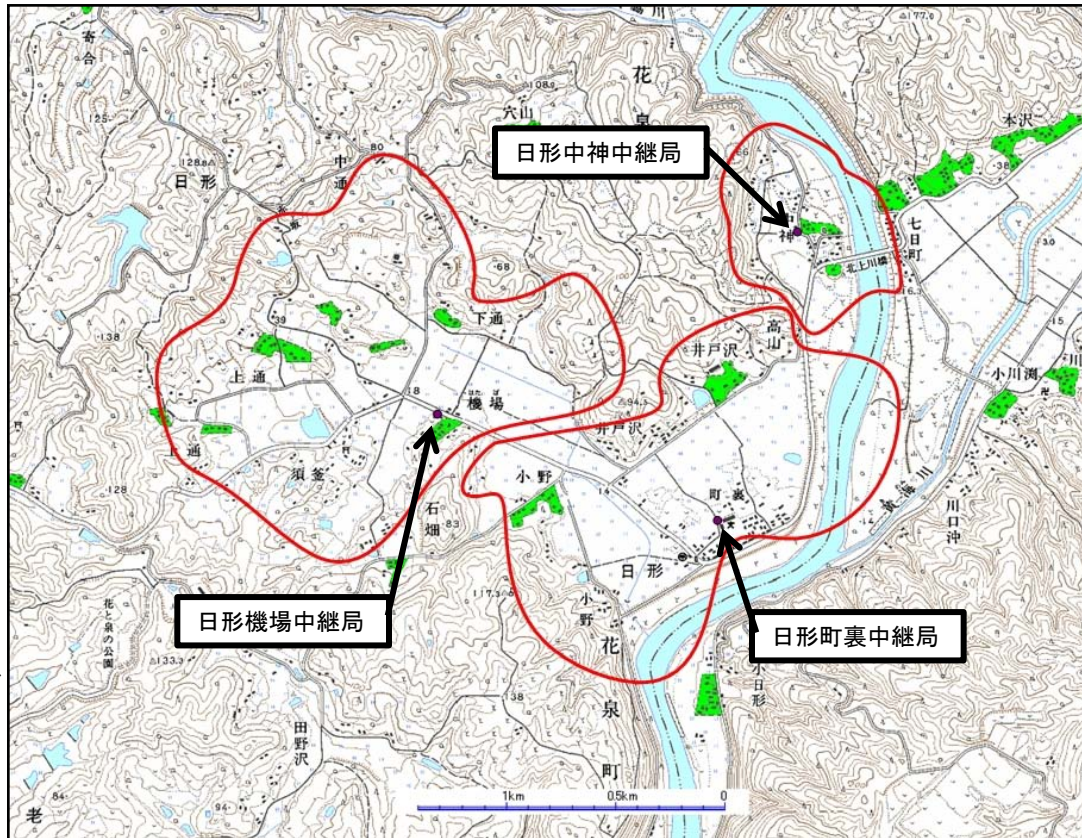

日形機場中継局(地上デジタルテレビ放送)  
 日形町裏中継局(地上デジタルテレビ放送)  
 日形中神中継局(地上デジタルテレビ放送)の概要及び放送エリア図

 放送エリア

● 送信所

注1 エリアは、電波法令に規定する「放送区域」を表しており地上10メートルの高さで、送信所からの放送波の電界強度が $1\text{mV}/\text{m}$ 以上得られる区域として算出されたものです。

注2 エリア内であっても、地形やビル陰等により電波が遮られる場合など、視聴できないことがあります。

放送局名	リモコン番号	周波数
NHK(総合)	1	57ch
NHK(教育)	2	55ch
IBC岩手放送(IBC)	6	15ch
テレビ岩手(TVI)	4	27ch
岩手めんこいテレビ(MIT)	8	29ch
岩手朝日テレビ(IAT)	5	43ch

出力 0.05W

放送区域

岩手県一関市の一部

放送区域内世帯数

3局合わせて約240世帯

(送信する周波数は、花泉中継局と同じです。)

地上デジタルテレビ放送に関することは当局のホームページ