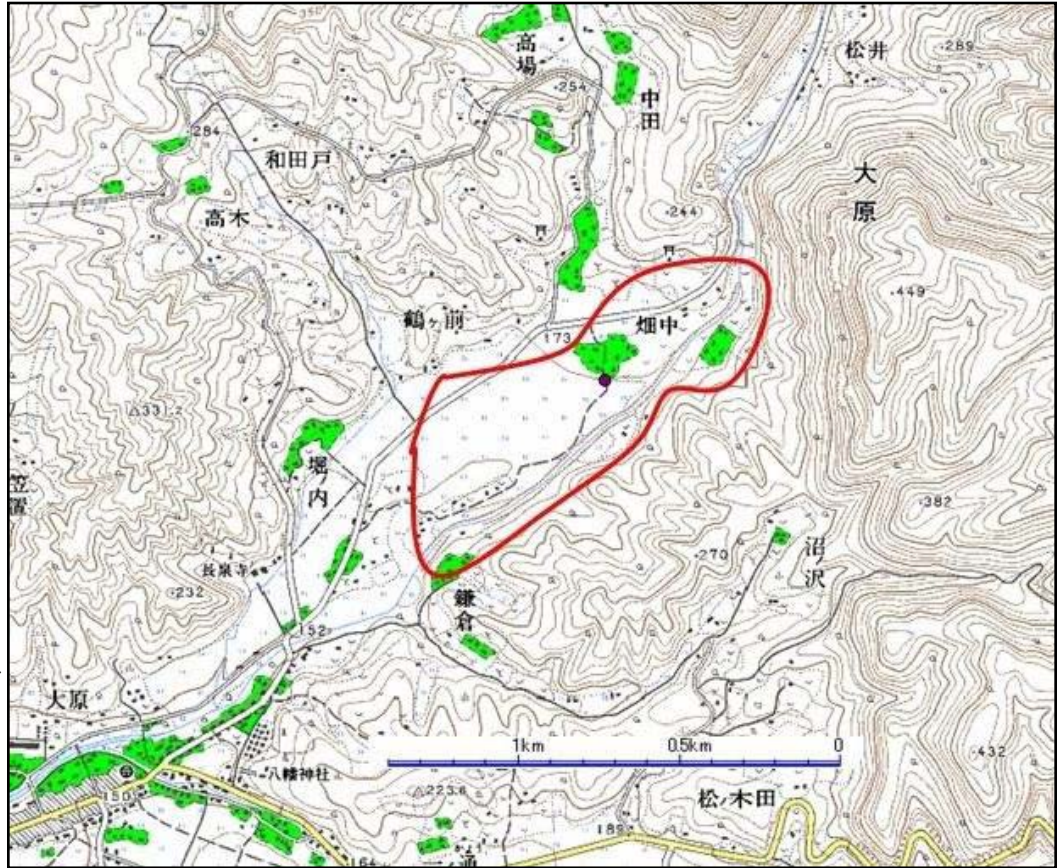

## 大東上大原中継局(地上デジタルテレビ放送)の概要及び放送エリア図

 放送エリア

● 送信所

注1 エリアは、電波法令に規定する「放送区域」を表しており地上10メートルの高さで、送信所からの放送波の電界強度が $1\text{ mV/m}$ 以上得られる区域として算出されたものです。

2 エリア内であっても、地形やビル陰等により電波が遮られる場合など、視聴できないことがあります。

放送局名	リモコン番号	周波数
NHK(総合)	1	57ch
NHK(教育)	2	55ch
IBC岩手放送(IBC)	6	15ch
テレビ岩手(TVI)	4	27ch
岩手めんこいテレビ(MIT)	8	29ch
岩手朝日テレビ(IAT)	5	30ch

出力 0.01W

放送区域

岩手県一関市の一部

放送区域内世帯数

約30世帯

(送信する周波数は、室根中継局と同じです。)

地上デジタルテレビ放送に関することは当局のホームページ

<http://www.soumu.go.jp/soutsu/tohoku/digital/index.html> を参考にしてください。