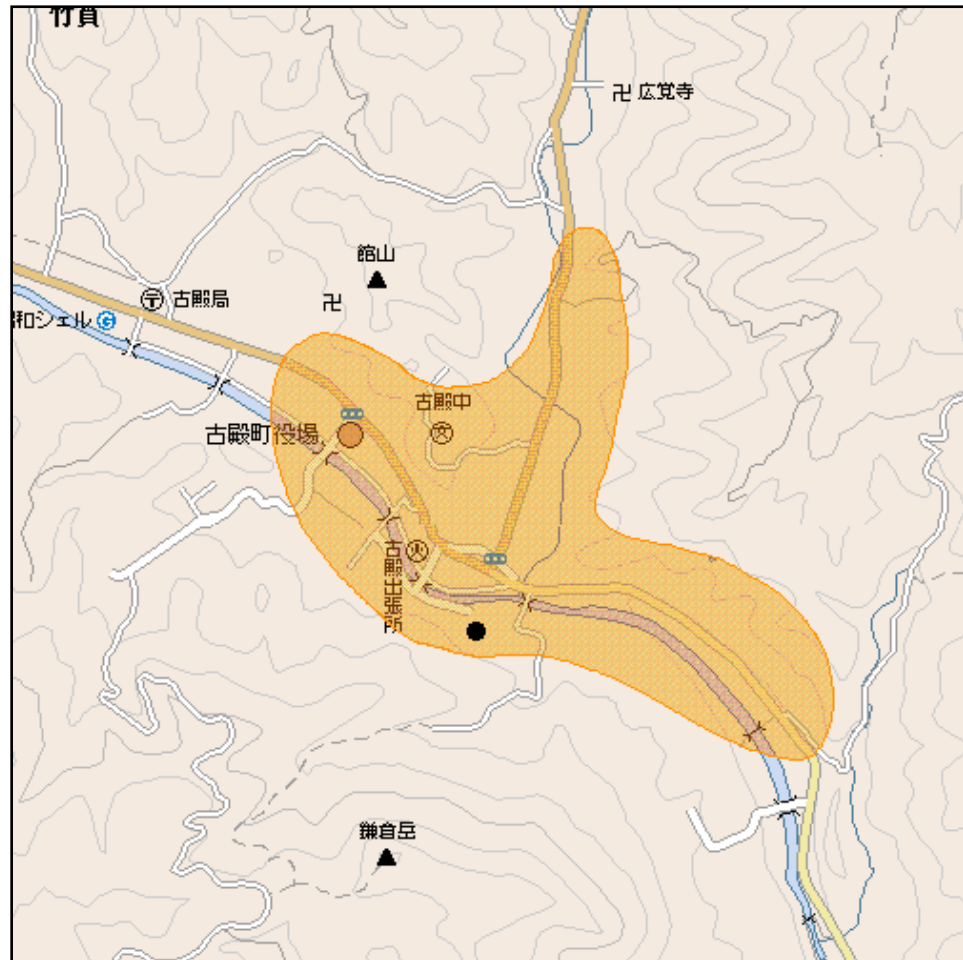

古殿松川中継局(地上デジタルテレビ放送)の概要及び放送エリア図

 放送エリア

● 送信所

注1 エリアは、電波法令に規定する「放送区域」を表しており地上10メートルの高さで、送信所からの放送波の電界強度が1 mV/m以上得られる区域として算出されたものです。

2 エリア内であっても、地形やビル陰等により電波が遮られる場合など、視聴できないことがあります。

放送局名	リモコン番号	周波数
NHK(総合)	1	30ch
NHK(教育)	2	32ch
福島テレビ(FTV)	8	34ch
福島中央テレビ(FCT)	4	35ch
福島放送(KFB)	5	36ch
テレビユー福島(TUF)	6	37ch

出力 0.019W

放送区域

福島県古殿町の一部

放送区域内世帯数

約250世帯

地上デジタルテレビ放送に関することは当局のホームページ

<http://www.soumu.go.jp/soutsu/tohoku/digital/index.html> を参考にしてください。