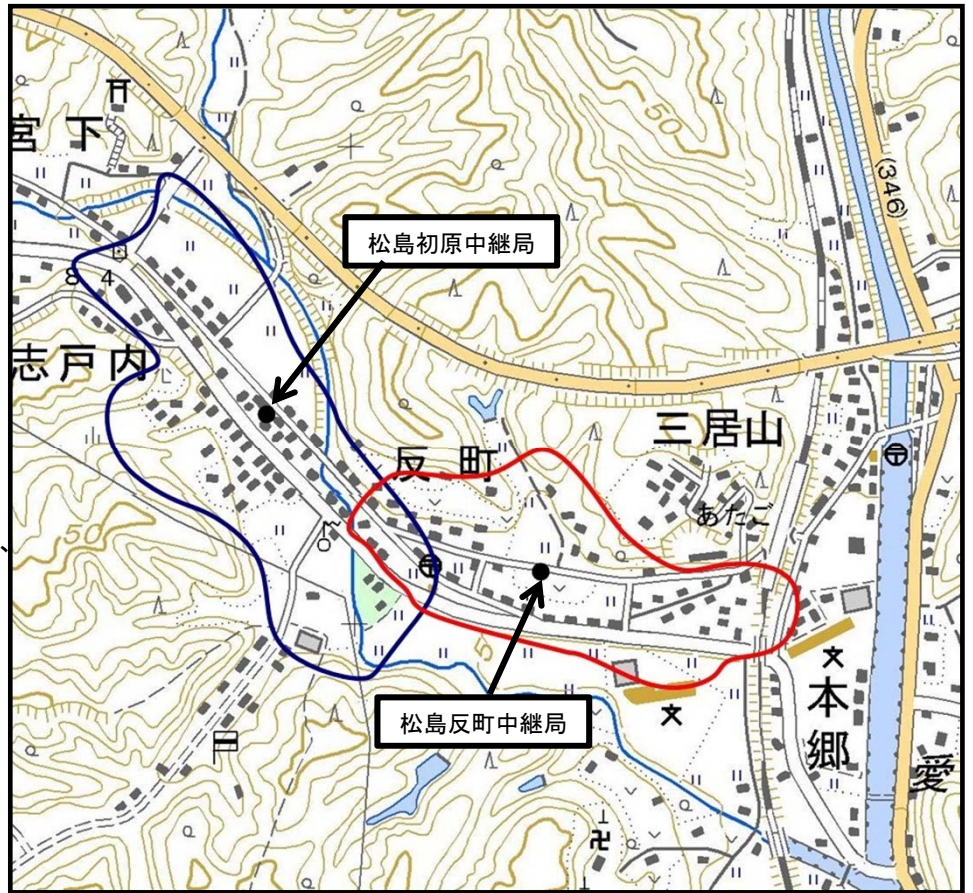

# 松島反町 松島初原 中継局(地上デジタルテレビ放送)の概要及び放送エリア図

- 各送信所
- 松島反町中継局
- 松島初原中継局

- 注1 エリアは、電波法令に規定する「放送区域」を表しており地上10メートルの高さで送信所からの放送波の電界強度が1mV/m以上得られる区域として算出されたものです。
- 2 エリア内であっても、地形やビル陰等により電波が遮られる場合など、視聴できないことがあります。

放送局名	リモコン番号	周波数
NHK(総合)	3	38ch
NHK(教育)	2	36ch
東北放送(TBC)	1	40ch
仙台放送(OX)	8	42ch
宮城テレビ放送(MMT)	4	44ch
東日本放送(KHB)	5	48ch

出力 0.01W × 2局  
 放送区域 宮城県松島町の一部  
 放送区域内世帯数  
 2地域合計 約140世帯

両中継局は、垂直偏波で送信されています。地上デジタルテレビ放送の電波を受信するためには、右図のようにUHF専用のアンテナを垂直偏波に設定して設置する必要があります。