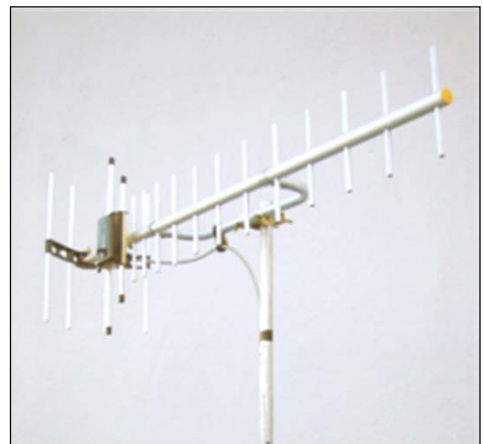

大間材木中継局(地上デジタルテレビ放送)の概要及び放送エリア図

 放送エリア

 送信所

注1 エリアは、電波法令に規定する「放送区域」を表しており地上10メートルの高さで、送信所からの放送波の電界強度が1mV/m以上得られる区域として算出されたものです。

2 エリア内であっても、地形やビル陰等により電波が遮られる場合など、視聴できないことがあります。

出力 0.01W

放送区域 青森県大間町の一部

放送区域内世帯数

約60世帯

| 放送局名 | リモコン番号 | 周波数 |
|-------------|--------|------|
| NHK(総合) | 3 | 31ch |
| NHK(教育) | 2 | 20ch |
| 青森放送(RAB) | 1 | 43ch |
| 青森テレビ(ATV) | 6 | 26ch |
| 青森朝日放送(ABA) | 5 | 33ch |

(送信する周波数は、大間中継局と同じです。)

大間材木中継局は、**垂直偏波**で送信されています。

地上デジタルテレビ放送用の電波を受信するためには、下図のようにUHF専用のアンテナを垂直偏波に設定して設置する必要があります。

地上デジタルテレビ放送に関することは当局のホームページ

<http://www.soumu.go.jp/soutsu/tohoku/digital/index.html> を参考にしてください。