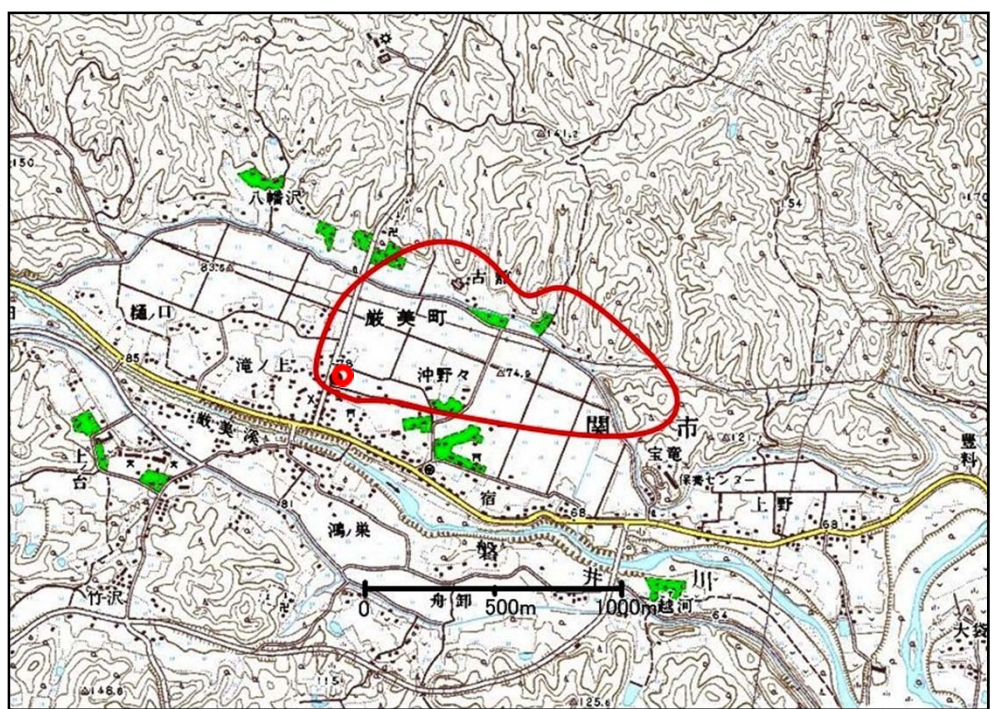

一関巖美中継局(地上デジタルテレビ放送)の概要及び放送エリア図

一関巖美中継局

放送エリア ● 送信所

注1 エリアは、電波法令に規定する「放送区域」を表しており地上10メートルの高さで、送信所からの放送波の電界強度が1mV/m以上得られる区域として算出されたものです。

2 エリア内であっても、地形やビル陰等により電波が遮られる場合など、視聴できないことがあります。

出力 0.05W

放送区域

岩手県一関市の一部

放送区域内世帯数

15世帯

放送局名	リモコン番号	周波数
NHK(総合)	1	57ch
NHK(教育)	2	55ch
IBC岩手放送(IBC)	6	15ch
テレビ岩手(TVI)	4	27ch
岩手めんこいテレビ(MIT)	8	29ch
岩手朝日テレビ(IAT)	5	43ch

(送信する周波数は、一関中継局と同じです。)

一関巖美中継局は一関局と同じチャンネルですが、偏波面は**垂直偏波**で送信されています。地上デジタルテレビ放送用の電波を受信するためには、下図のようにUHF専用のアンテナを垂直偏波に設定して設置する必要があります。