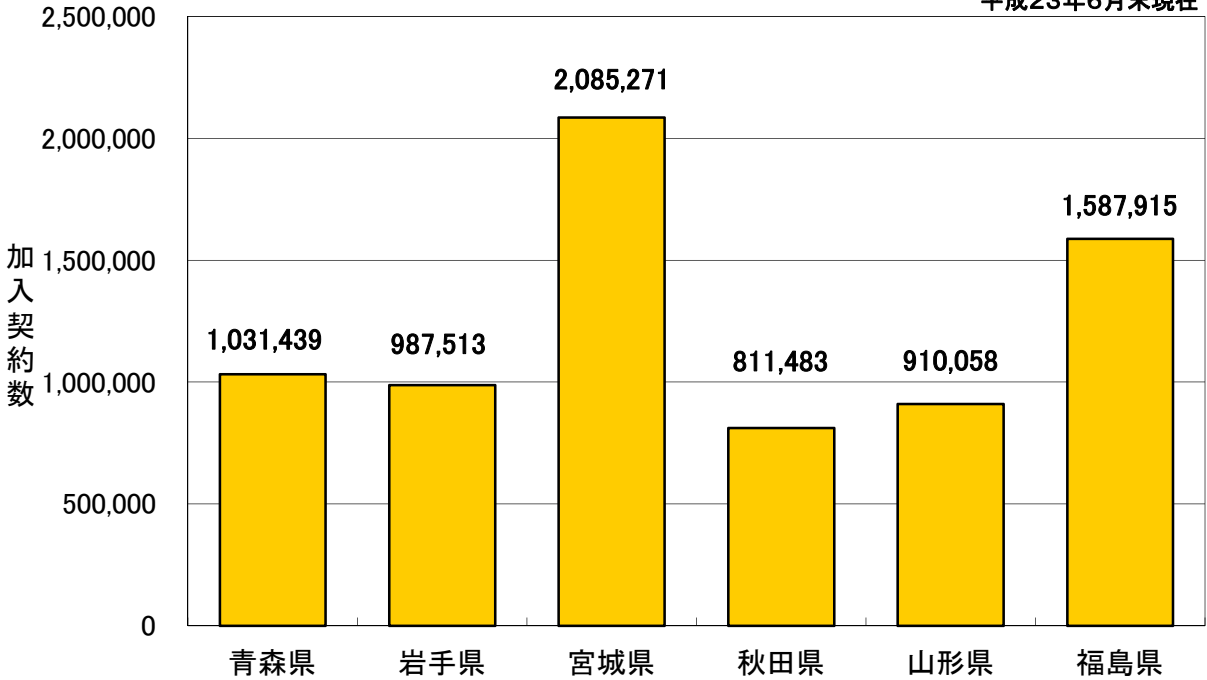

各県別の携帯電話及びPHSの加入契約数

平成23年6月末現在

各県別の携帯電話及びPHSの人口普及率

平成23年6月末現在

注 人口普及率の算出の基礎となる人口値は、総務省統計局発表の「平成22年国勢調査(平成22年10月)全国の総人口(速報集計)」を使用しています。