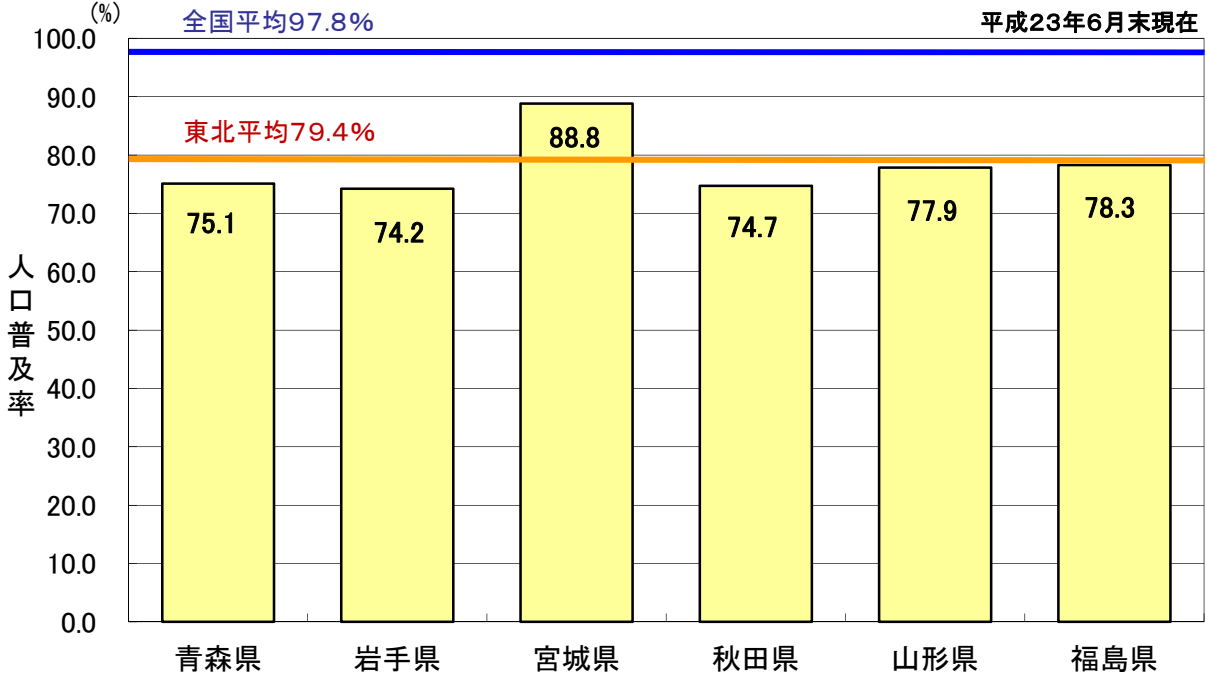

各県別の携帯電話及びPHSの加入契約数

平成23年6月末現在

各県別の携帯電話及びPHSの人口普及率

平成23年6月末現在

注 人口普及率の算出の基礎となる人口値は、総務省統計局発表の「平成22年国勢調査(平成22年10月)全国の総人口(速報集計)」を使用しています。