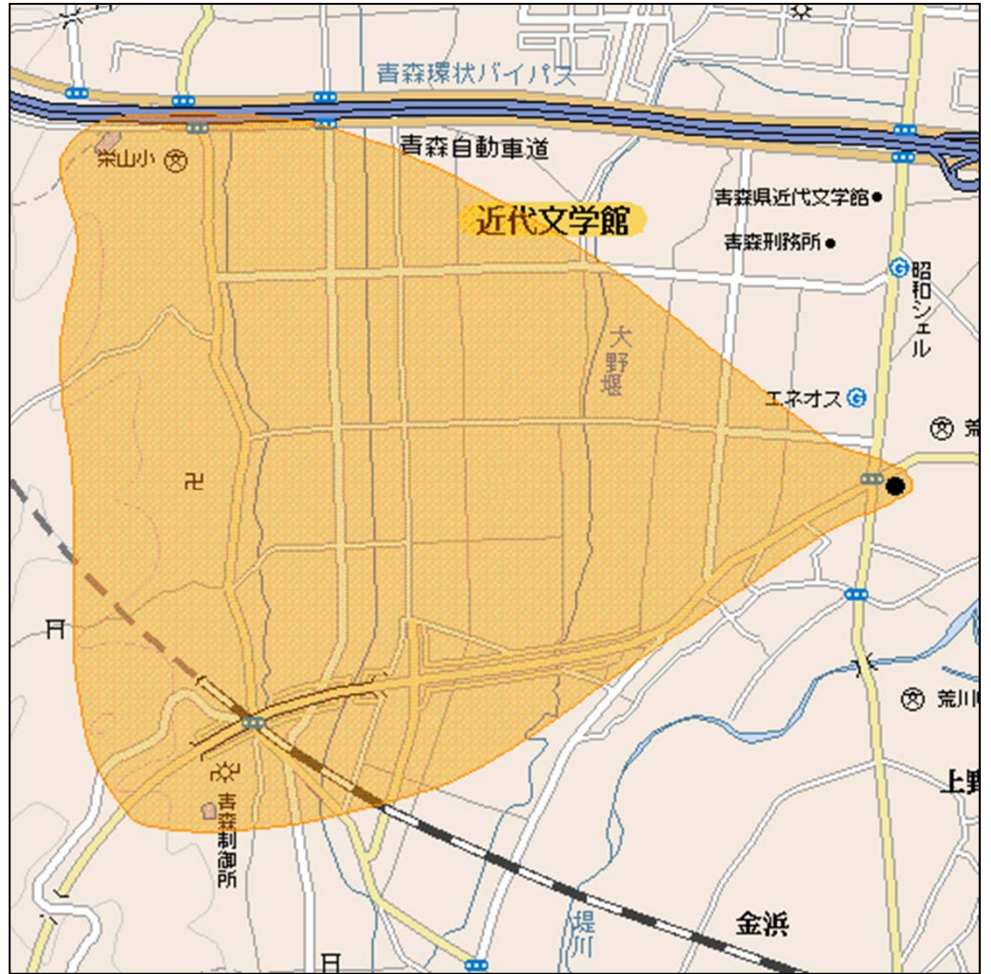

細越中継局(地上デジタルテレビ放送)の概要及び放送エリア図

 放送エリア

● 送信所

- 注1 エリアは、電波法令に規定する「放送区域」を表しており地上10メートルの高さで、送信所からの放送波の電界強度が1mV/m以上得られる区域として算出されたものです。
- 2 エリア内であっても、地形やビル陰等により電波が遮られる場合など、視聴できないことがあります。

放送局名	リモコン番号	周波数
NHK(総合)	3	49ch
NHK(教育)	2	51ch
青森放送(RAB)	1	47ch
青森テレビ(ATV)	6	50ch
青森朝日放送(ABA)	5	52ch

出力 0.05W

放送区域
青森県青森市の一部

放送区域内世帯数
約250世帯

地上デジタルテレビ放送に関することは当局のホームページ
<http://www.soumu.go.jp/soutsu/tohoku/digital/index.html> を参考にしてください。