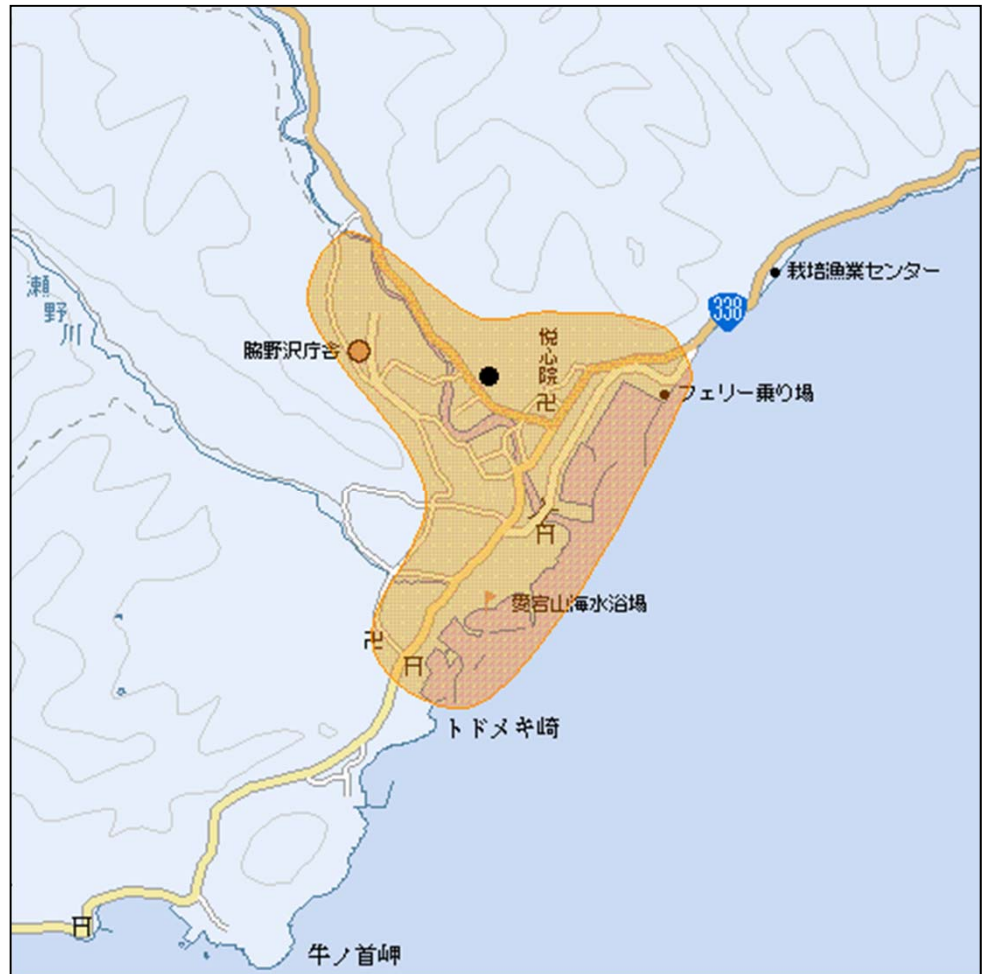

脇野沢中継局(地上デジタルテレビ放送)の概要及び放送エリア図

 放送エリア

● 送信所

注1 エリアは、電波法令に規定する「放送区域」を表しており地上10メートルの高さで、送信所からの放送波の電界強度が1mV/m以上得られる区域として算出されたものです。

2 エリア内であっても、地形やビル陰等により電波が遮られる場合など、視聴できないことがあります。

放送局名	リモコン番号	周波数
NHK(総合)	3	39ch
NHK(教育)	2	40ch
青森放送(RAB)	1	42ch
青森テレビ(ATV)	6	44ch
青森朝日放送(ABA)	5	46ch

出力 0.05W

放送区域

青森県むつ市の一部

放送区域内世帯数

約500世帯

地上デジタルテレビ放送に関することは当局のホームページ
<http://www.soumu.go.jp/soutsu/tohoku/digital/index.html> を参考にしてください。