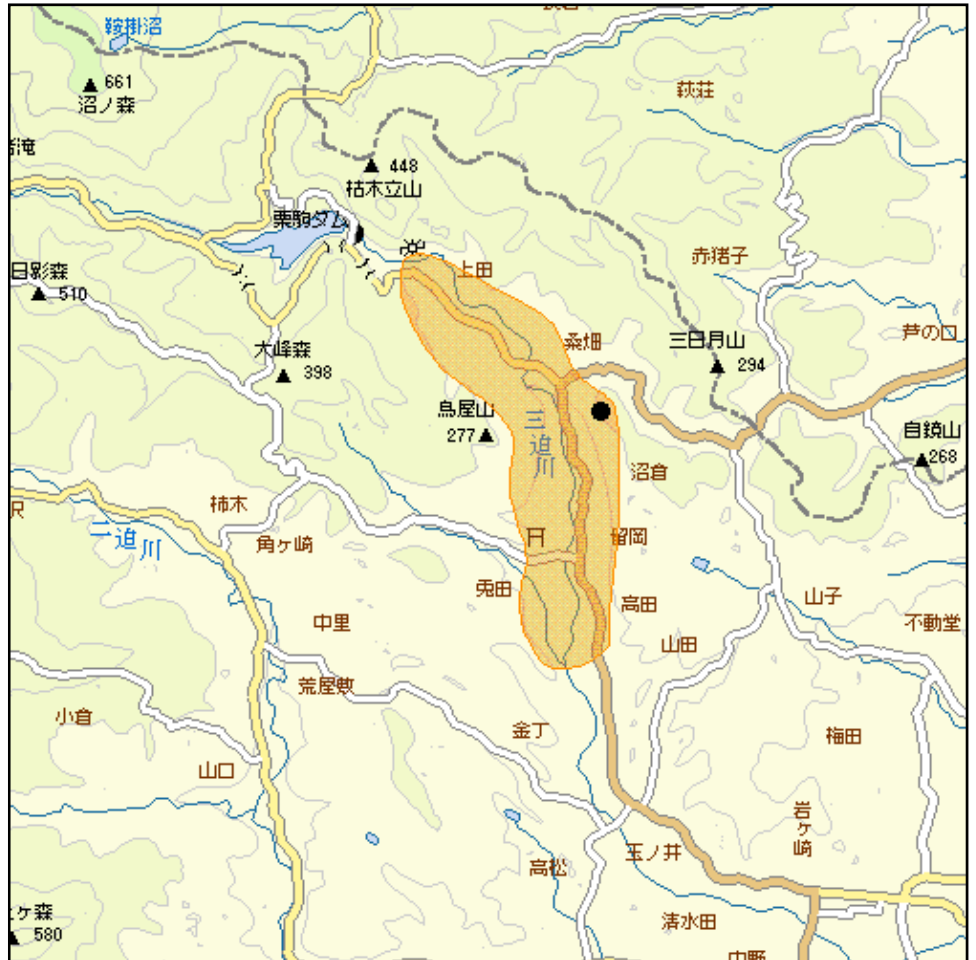

栗駒沼倉中継局(地上デジタルテレビ放送)の概要及び放送エリア図

 放送エリア

● 送信所

注1 エリアは、電波法令に規定する「放送区域」を表しており地上10メートルの高さで、送信所からの放送波の電界強度が1mV/m以上得られる区域として算出されたものです。

2 エリア内であっても、地形やビル陰等により電波が遮られる場合など、視聴できないことがあります。

放送局名	リモコン番号	周波数
NHK(総合)	3	40ch
NHK(教育)	2	39ch
東北放送(TBC)	1	41ch
仙台放送(OX)	8	42ch
宮城テレビ放送(MMT)	4	43ch
東日本放送(KHB)	5	44ch

出力 0.05W

放送区域

宮城県栗原市の一部

放送区域内世帯数

約 200世帯

地上デジタルテレビ放送に関することは当局のホームページ

<http://www.soumu.go.jp/soutsu/tohoku/digital/index.html> を参考にしてください。