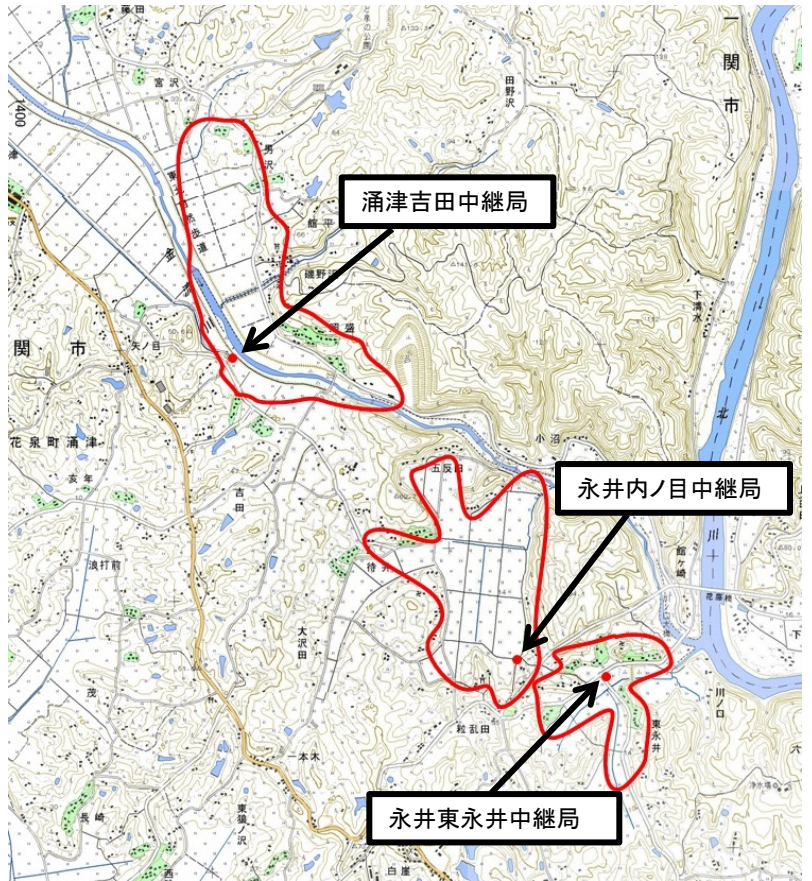

花泉東永井地区中継局(地上デジタルテレビ放送)の概要及び放送エリア図

放送エリア ● 送信所

注1 エリアは、電波法令に規定する「放送区域」を表しており地上10メートルの高さで、送信所からの放送波の電界強度が1mV/m以上得られる区域として算出されたものです。

2 エリア内であっても、地形やビル陰等により電波が遮られる場合など、視聴できないことがあります。

出力 0.05W

放送区域

岩手県一関市の一部

放送区域内世帯数

85世帯

花泉東永井地区中継局は花泉局と同じチャンネルですが、**涌津吉田中継局**及び**永井東永井中継局**の偏波面は**垂直偏波**で送信されています。

地上デジタルテレビ放送用の電波を受信するためには、下図のようにUHF専用のアンテナを**垂直偏波**に設定して設置する必要があります。

放送局名	リモコン番号	周波数
NHK(総合)	1	57ch
NHK(教育)	2	55ch
IBC岩手放送(IBC)	6	15ch
テレビ岩手(TVI)	4	27ch
岩手めんこいテレビ(MIT)	8	29ch
岩手朝日テレビ(IAT)	5	43ch