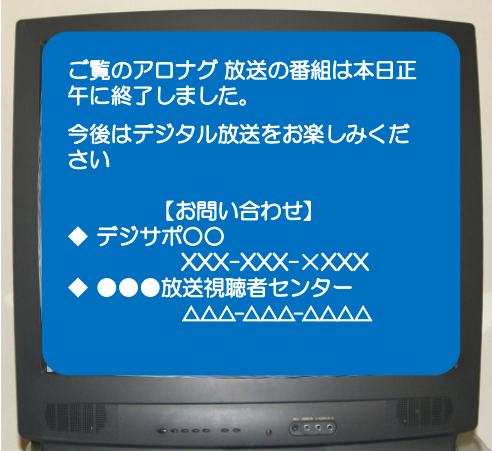

地上アナログテレビ放送の終了手順（お知らせ画面等）

カウントダウン表示（3月12日～3月31日正午）
アナログ放送画面で、アナログ放送終了日までの残日数を表示

カウントダウン表示

アナログ放送の完全停波（3月31日）
3月31日正午からブルーバックの「お知らせ画面」に全面移行
3月31日24時までアナログ放送停波（終了）

3月31日正午から

3月31日24時まで停波