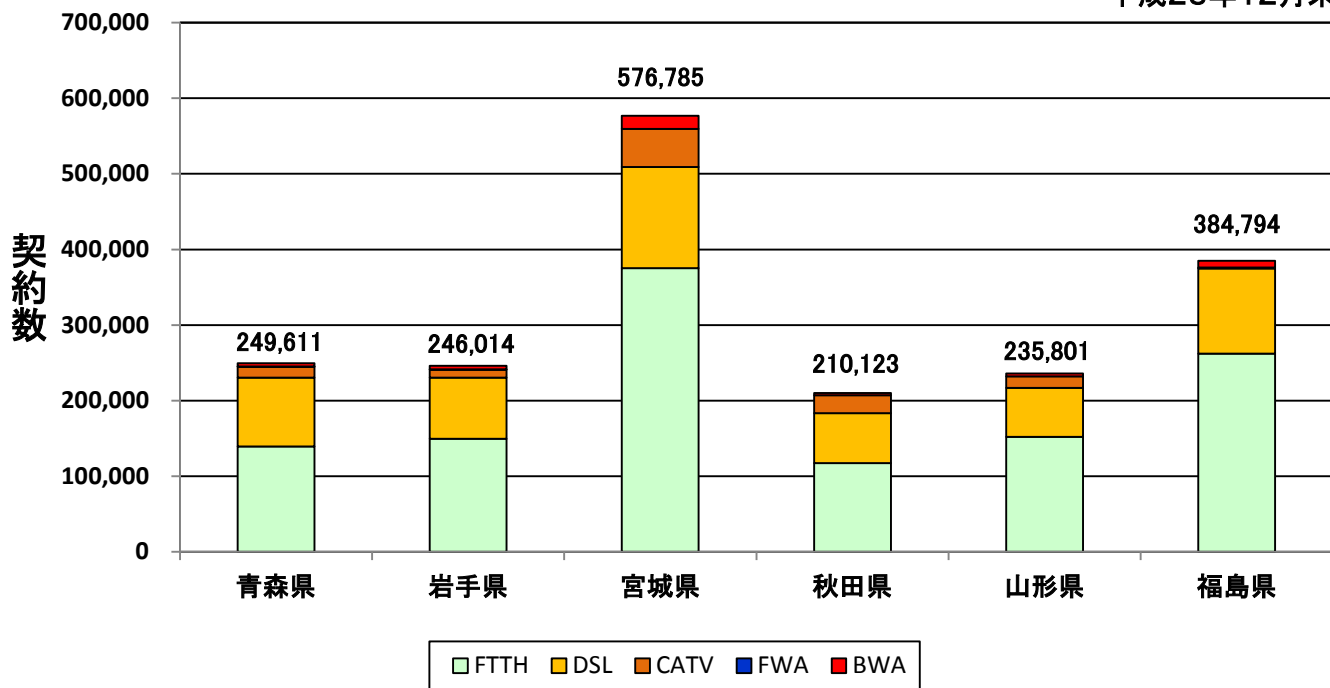

各県別ブロードバンド契約数

平成23年12月末

各県別ブロードバンド世帯普及率

平成23年12月末